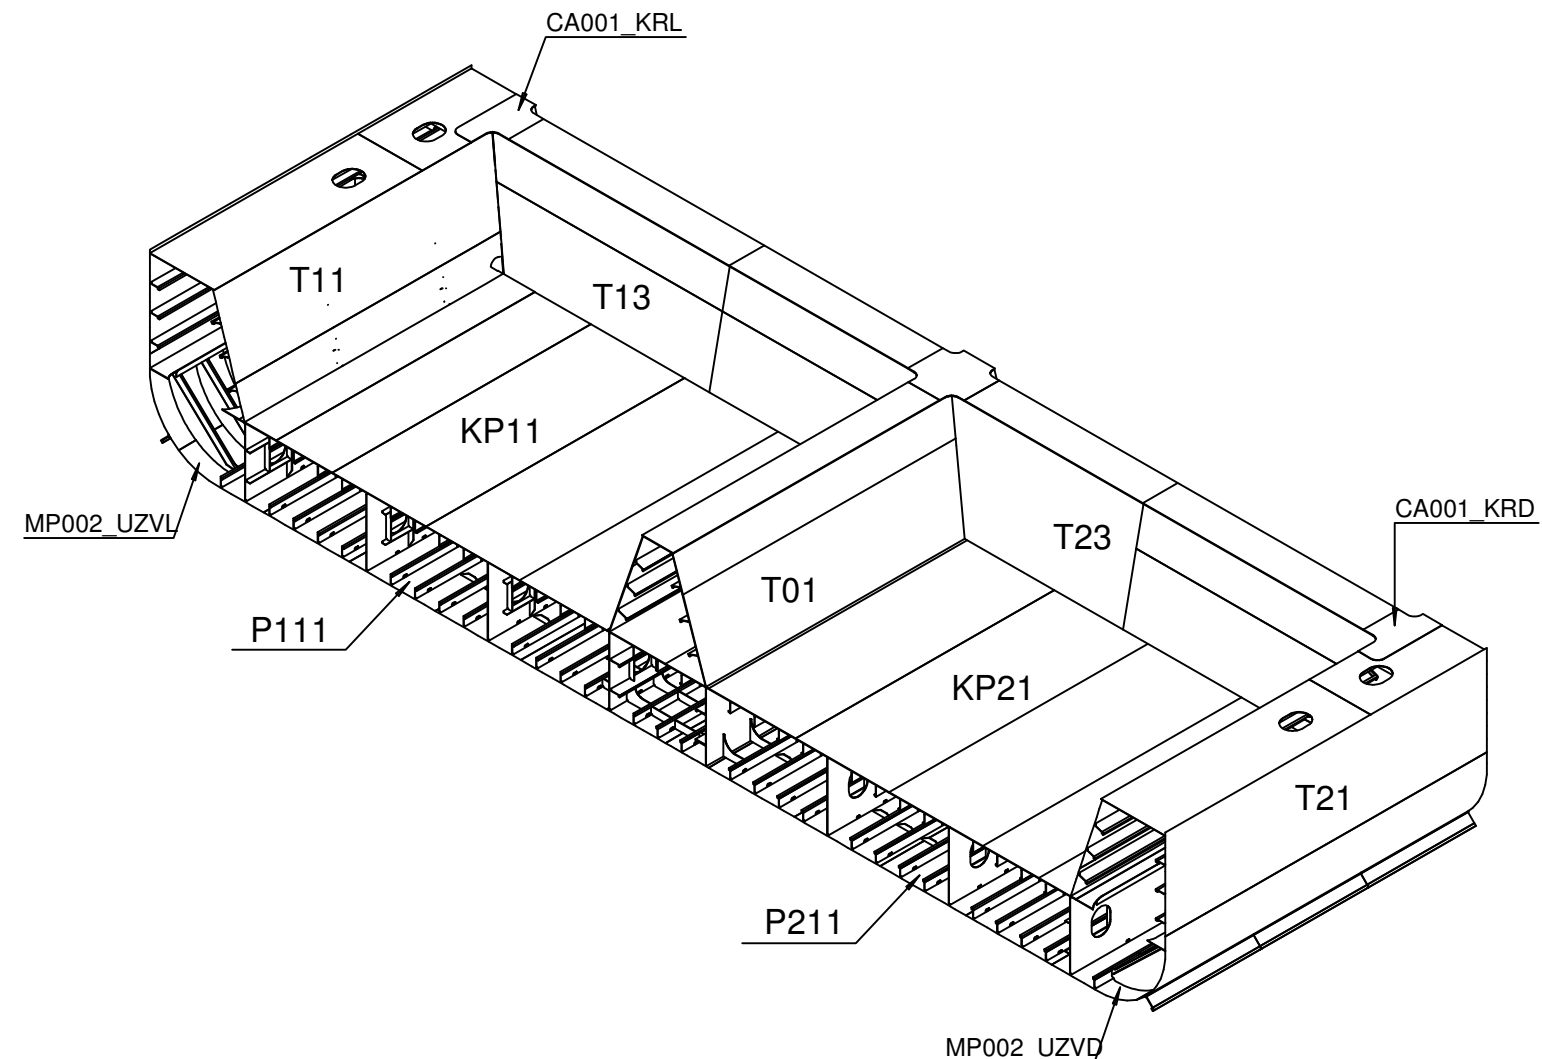

Download date / Datum preuzimanja: **2024-11-27**

Repository / Repozitorij:

[Repository of the University of Rijeka, Faculty of Engineering](#)

VT01

OZNAKA	RAD.MARKA	NAZIV	BROJ	DIMENZIJE	KV.MAT.	MASA [kg]
CT3410-PVOB/S*	514	profile	8	FB10: 150x15.0 L=0.00	AH36	64.9
CT3410-PVOB/S81*	514	profile	2	FB10: 150x15.0 L=0.00	AH36	16.7
CT3410-PVOB/S67*	510	profile	2	FB10: 80x15.0 L=0.00	AH36	194.6
CT3410-PVOB/S65*	512	profile	2	HP20: 370x15.0 L=0.00	AH36	1250.5
CT3410-X*	286	lim	16	15.00	AH36	326.6
CT3410-X*	285	lim	16	15.00	AH36	570.9
CT3410-X*	284	lim	10	15.00	AH36	246.2
CT3410-X110D-1*	172	lim	2	14.00	A	22.7
CT3410-X110C-*	820	bracket pl	25	14.0	AH36	0.0
CT3410-X110*	804	bracket pl	7	12.0	A	28.4
CT3410-*	814	bracket pl	18	12.0	A	33.1
CT3410-X10*	287	lim	6	15.00	AH36	146.1
CT3410-*	805	bracket pl	83	12.0	A	337.1
CT3410-*	809	bracket pl	57	12.0	A	215.4
CT3410-X106G-1*	96	lim	2	13.00	AH36	20.9
CT3410-*	810	bracket pl	24	12.0	A	84.9
CT3410-*	808	bracket pl	8	15.5	AH36	0.0
CT3410-*	806	bracket pl	16	13.0	AH36	0.0
CT3410-X102B-1*	63	lim	2	13.00	AH36	20.9
CT3410-RB-2*	111	lim	2	14.00	A	22.2
CT3410-110MA*	179	lim	3	14.00	AH36	24.2
CT3410-Z5300A-3SP	151	lim	1	19.00	AH36Z25	400.0
KP11		sklop	1			64079.7
KP21		sklop	1			47465.2
P111		sklop	1			21675.4
P211		sklop	1			16599.9
T01		sklop	1			16331.5
T11		sklop	1			14771.0
T21		sklop	1			14771.0
T13		sklop	1			19935.8
T23		sklop	1			19935.8
CA001_KRD		sklop	1			292.2
CA001_KRL		sklop	1			292.2
MP002_UZVD		sklop	1			5757.8
MP002_UZVL		sklop	1			5757.8
	10A12	pločica	9			
	10B12	pločica	9			
	10A13	pločica	8			
	10B13	pločica	8			
	10A13 AH36	pločica	8		AH36	
	10B13 AH36	pločica	8		AH36	
	10A15	pločica	24			
	10B15	pločica	24			
	10A15.5 AH36	pločica	8		AH36	
	10B15.5 AH36	pločica	8		AH36	

GRADNJA:	NACRT BROJ:	LIST:	1	TEZINA:	251691.654
722, 723	4-341-010	LISTOVA:	2	TEZISTE X:	FR106-372.0
SKLOP: 3410-VT01			TEZISTE Y: -2		
DATUM:			TEZISTE Z: 2075		