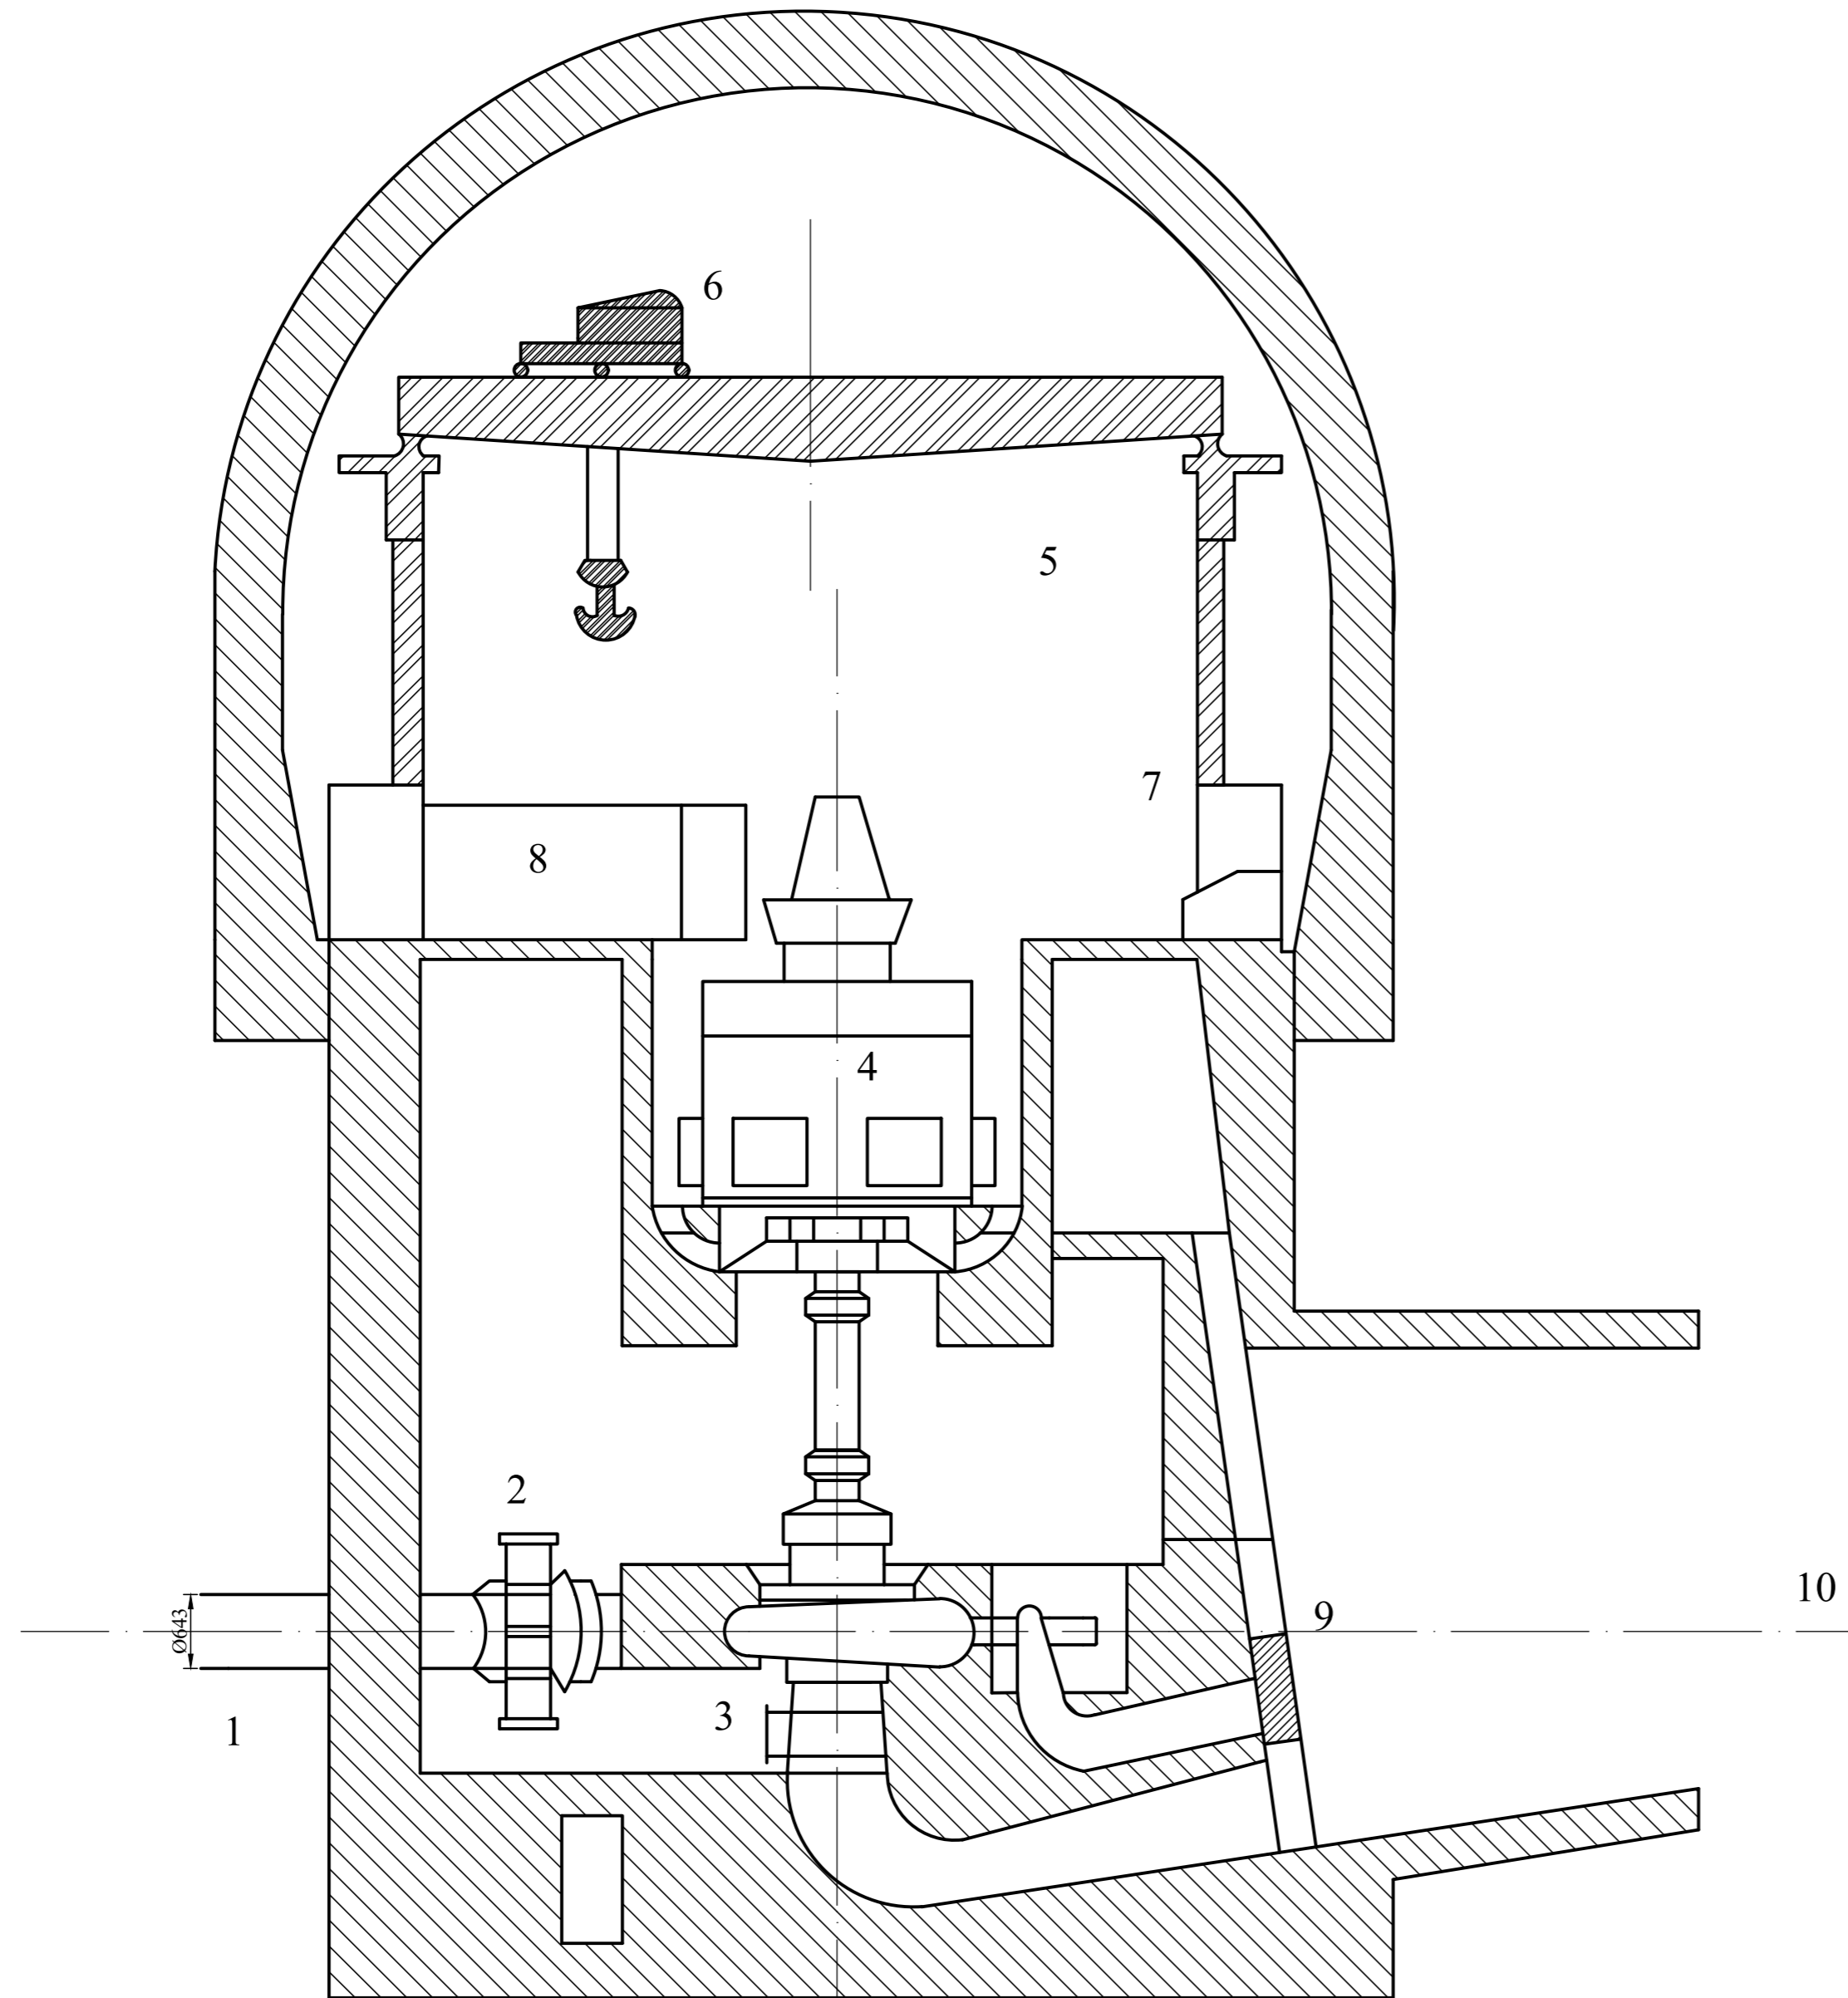

Download date / Datum preuzimanja: **2024-08-09**

Repository / Repozitorij:

[Repository of the University of Rijeka, Faculty of Engineering](#)

LEGENDA

1	ČELIČNI TLAČNI CJEVOVOD
2	KUGLASTI ZATVARAČ
3	TURBINA
4	GENERATOR
5	HALA STROJARNICE
6	MOSNA DIZALICA
7	KOMANDA
8	POMOĆNE PROSTORIJE
9	TABLASTI ZATVARAČ
10	IZLAZNA GRAĐEVINA

Naziv sklopa:	Datum	Ime i mat. br.	Polpis	Prog. br.:	Mjerilo:
Presjek turbine	Nacrtao: 24.06.23.	Adrian Lisac 9996003753		1	
Broj skl. crteža:	Provjerio:			1	
1	Odobrio:			2022/23	
Tehnički fakultet Rijeka	Naziv dijela: Slika centrale			Broj crteža: 01	M 1:50