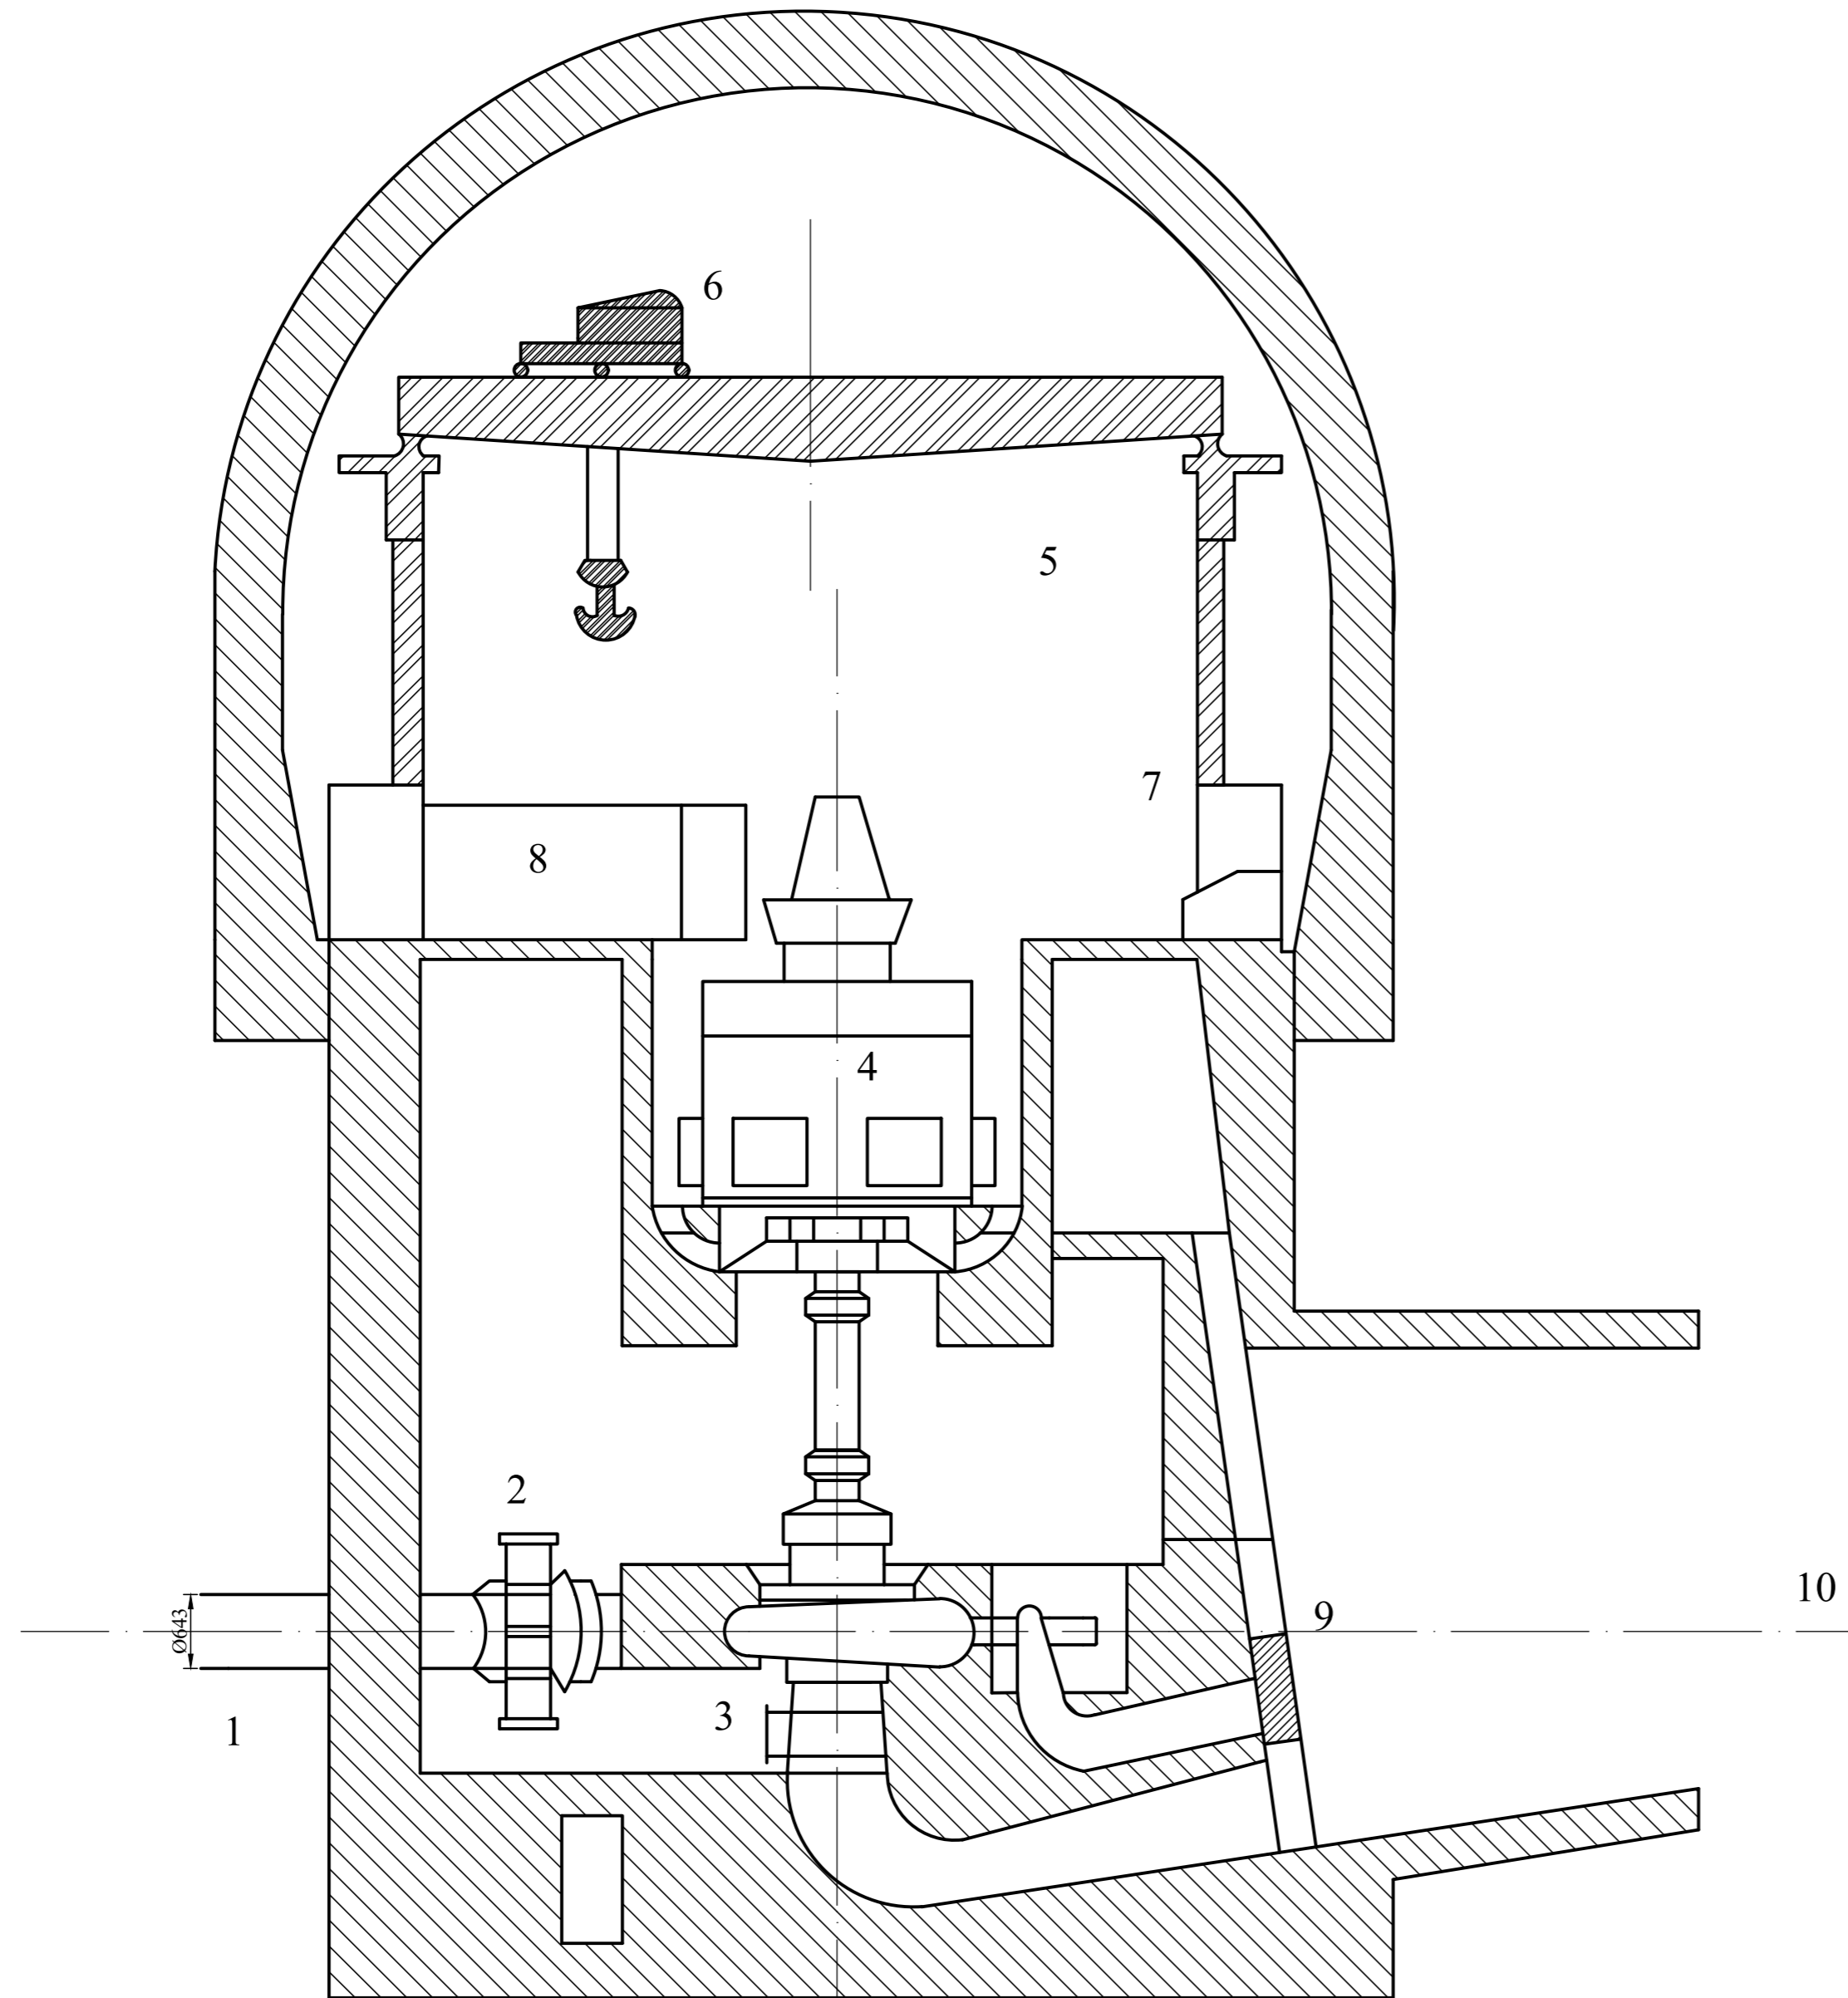

Download date / Datum preuzimanja: **2025-01-12**

Repository / Repozitorij:

[Repository of the University of Rijeka, Faculty of Engineering](#)

LEGENDA

1	ČELIČNI TLAČNI CJEVOVOD
2	KUGLASTI ZATVARAČ
3	TURBINA
4	GENERATOR
5	HALA STROJARNICE
6	MOSNA DIZALICA
7	KOMANDA
8	POMOĆNE PROSTORIJE
9	TABLASTI ZATVARAČ
10	IZLAZNA GRAĐEVINA

Naziv sklopa:	Datum	Ime i mat. br.	Polpis	Prog. br.:	Mjerilo:
Presjek turbine	Nacrtao: 24.06.23.	Adrian Lisac 9996003753		1	
Broj skl. crteža:	Provjerio:			1	
1	Odobrio:			2022/23	
Tehnički fakultet Rijeka	Naziv dijela: Slika centrale			Broj crteža: 01	M 1:50