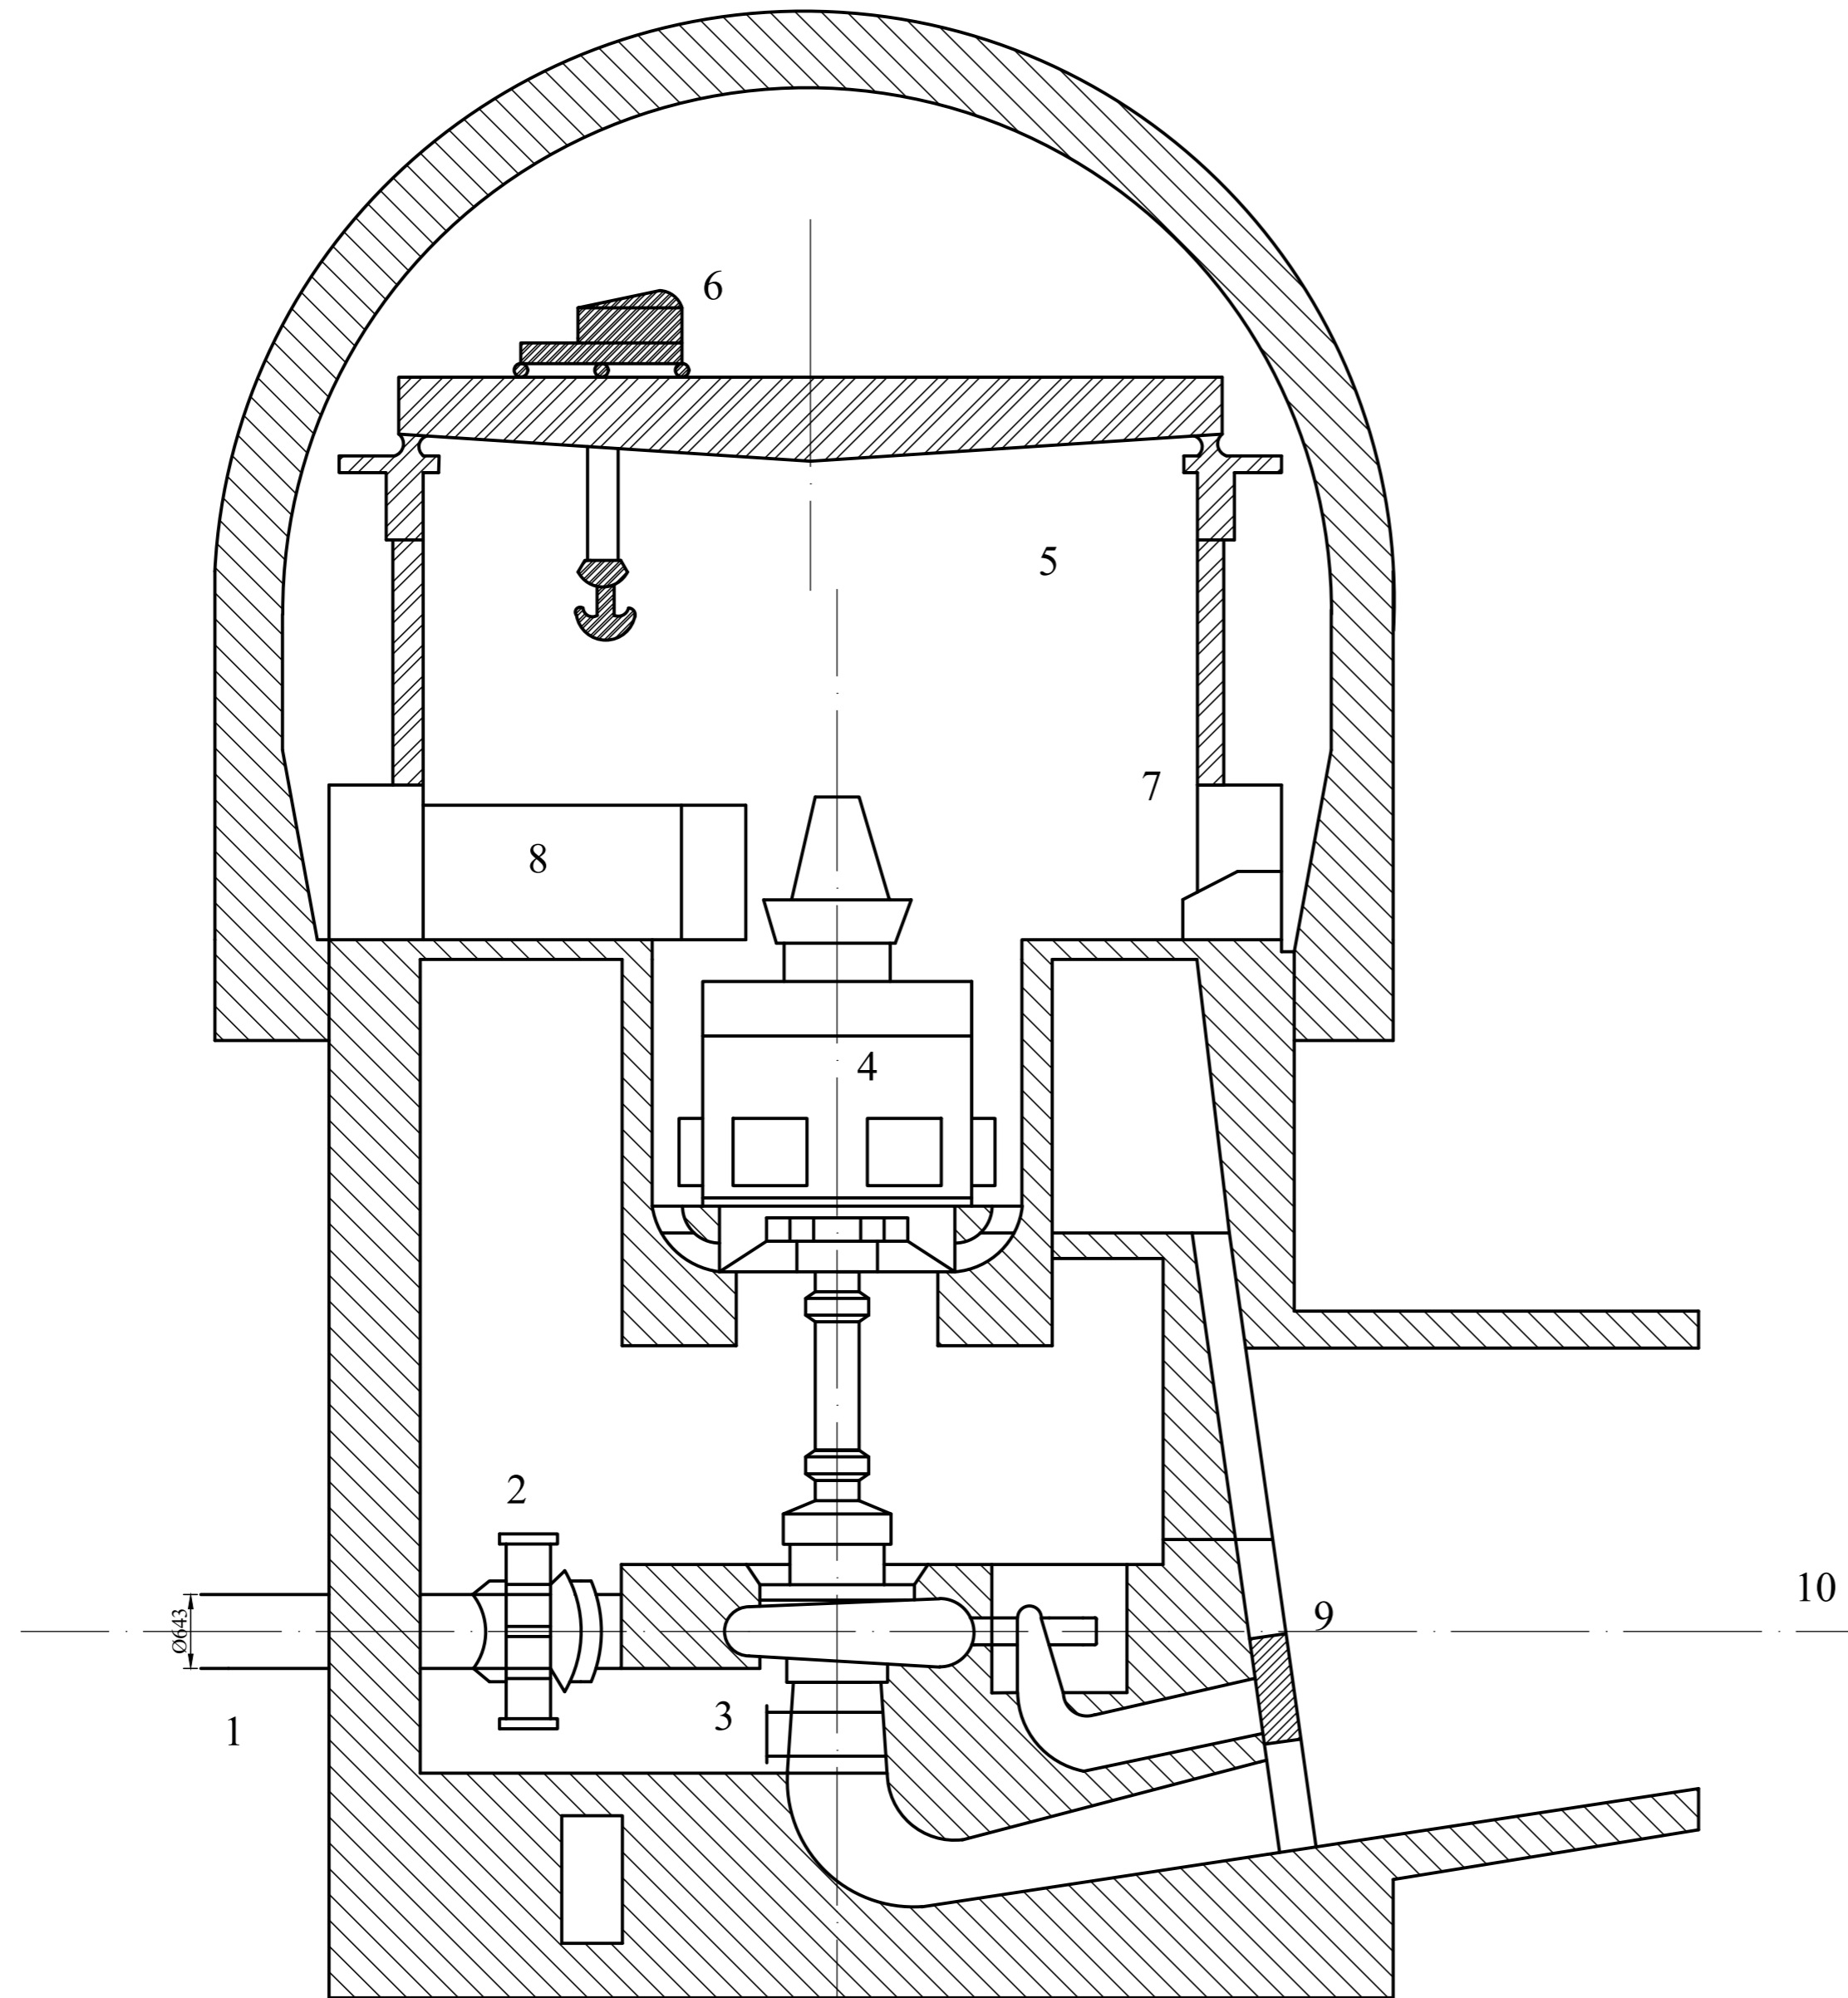

Download date / Datum preuzimanja: **2025-02-24**

Repository / Repozitorij:

[Repository of the University of Rijeka, Faculty of Engineering](#)

LEGENDA

1	ČELIČNI TLAČNI CJEVOVOD
2	KUGLASTI ZATVARAČ
3	TURBINA
4	GENERATOR
5	HALA STROJARNICE
6	MOSNA DIZALICA
7	KOMANDA
8	POMOĆNE PROSTORIJE
9	TABLASTI ZATVARAČ
10	IZLAZNA GRAĐEVINA

Naziv sklopa:	Datum:	Ime i mat. br.:	Polpis:	Prog. br.:	Mjerilo:
Presjek turbine	Nacrtao: 24.06.23.	Adrian Lisac 9996003753		1	
Broj skl. crteža:	Provjerio:			1	
1	Odobrio:			2022/23	
Tehnički fakultet Rijeka	Naziv dijela: Slika centrale			Broj crteža: 01	M 1:50