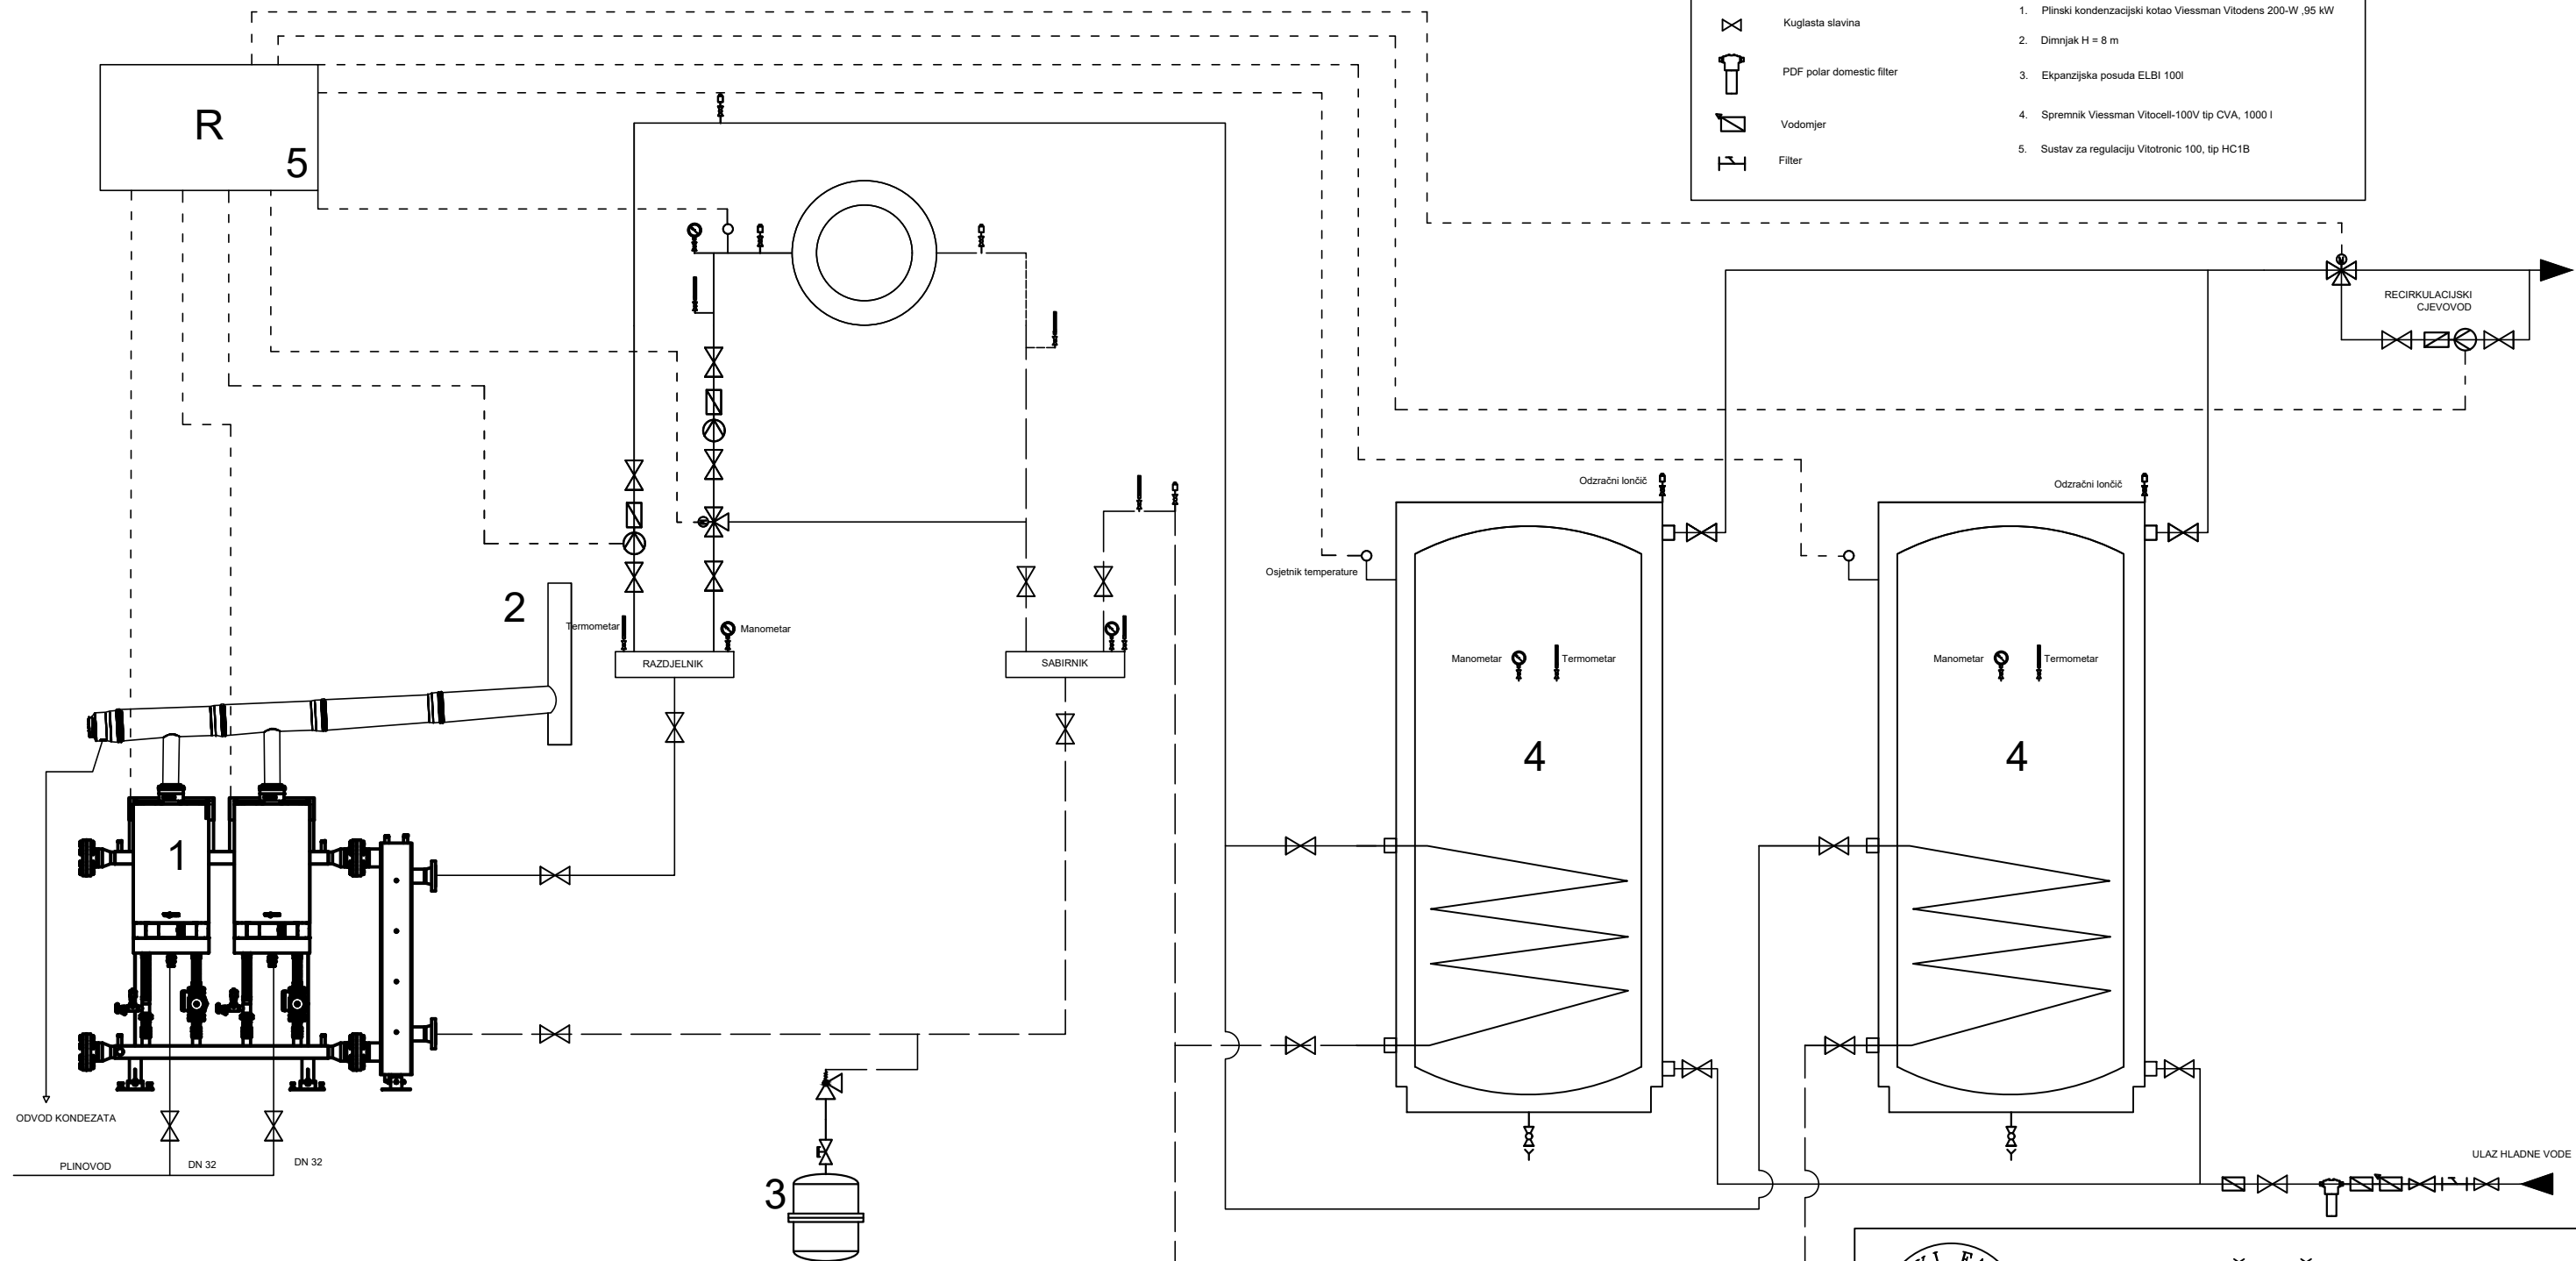

Hidraulička shema plinske kotlovnice

Vukotić, Lara

Supplement / Prilog

Publication year / Godina izdavanja: **2022**

Permanent link / Trajna poveznica: <https://urn.nsk.hr/urn:nbn:hr:190:894868>

Rights / Prava: [Attribution 4.0 International](#)/[Imenovanje 4.0 međunarodna](#)

Download date / Datum preuzimanja: **2024-08-12**

Repository / Repozitorij:

[Repository of the University of Rijeka, Faculty of Engineering](#)

		SVEUČILIŠTE U RIJECI TEHNIČKI FAKULTET 51000 RIJEKA, Vukovarska 58, HRVATSKA	
Izradio: Lara Vukotić		Mentor: Doc. dr. sc. Paolo Blecich	
Sadržaj nacрта: Hidraulička shema plinske kotlovnice		Mjerilo:	Datum: lipanj 2022.