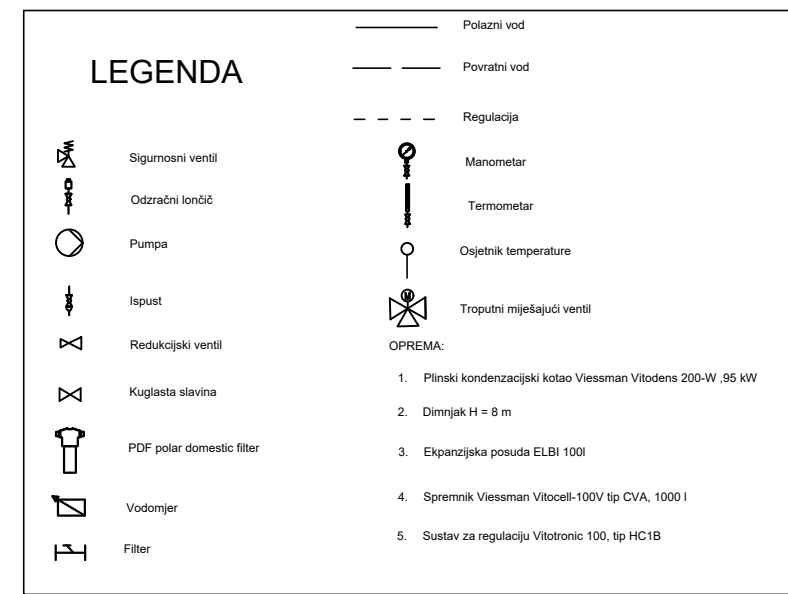

SVEUČILIŠTE U RIJECI
TEHNIČKI FAKULTET
51000 RIJEKA, Vukovarska 58, HRVATSKA

Naziv građevine: Dječji vrtić u Zadru	Predmet: Plinska tehnika	List: 06	Listova: 07
Izradio: Lara Vukotić	Mentor: Doc. dr. sc. Paolo Blečić		
Sadržaj nacrt: Hidraulička shema plinske kotlovnice	Mjerilo:	Datum: lipanj 2022.