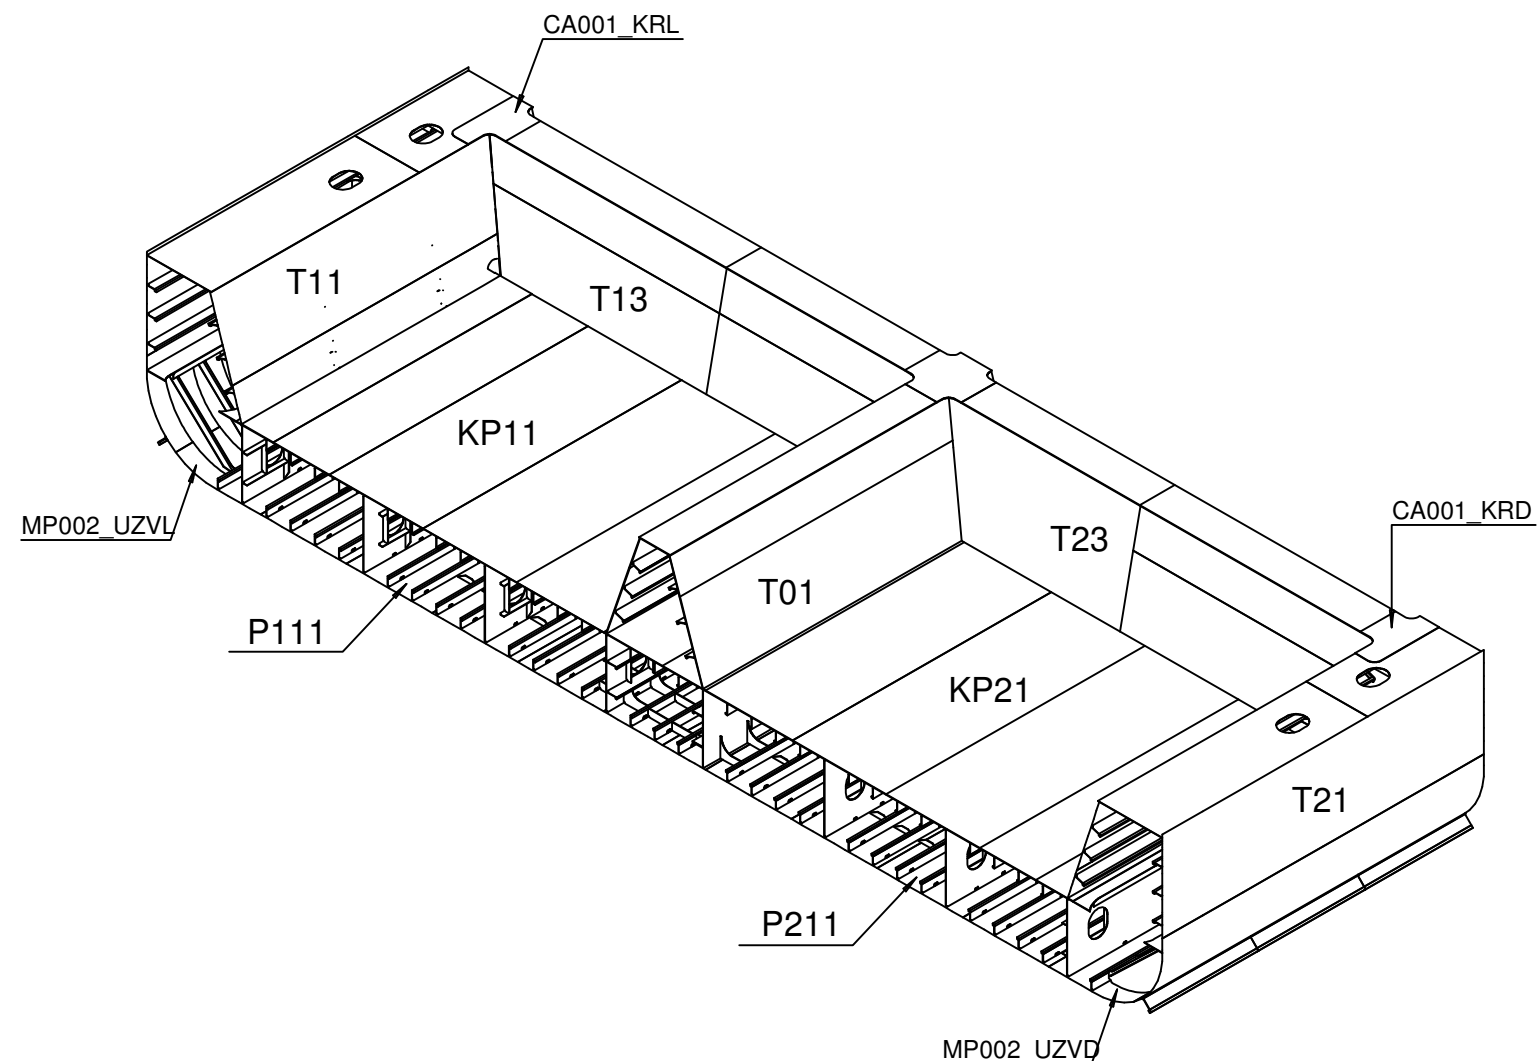

Download date / Datum preuzimanja: **2024-07-20**

Repository / Repozitorij:

[Repository of the University of Rijeka, Faculty of Engineering](#)

VT01

OZNAKA	RAD.MARKA	NAZIV	BROJ	DIMENZIJE	KV.MAT.	MASA [kg]
CT3410-PVOB/S*	514	profile	8	FB10: 150x15.0 L=0.00	AH36	64.9
CT3410-PVOB/S81*	514	profile	2	FB10: 150x15.0 L=0.00	AH36	16.7
CT3410-PVOB/S67*	510	profile	2	FB10: 80x15.0 L=0.00	AH36	194.6
CT3410-PVOB/S65*	512	profile	2	HP20: 370x15.0 L=0.00	AH36	1250.5
CT3410-X*	286	lim	16	15.00	AH36	326.6
CT3410-X*	285	lim	16	15.00	AH36	570.9
CT3410-X*	284	lim	10	15.00	AH36	246.2
CT3410-X110D-1*	172	lim	2	14.00	A	22.7
CT3410-X110C-*	820	bracket pl	25	14.0	AH36	0.0
CT3410-X110*	804	bracket pl	7	12.0	A	28.4
CT3410-*	814	bracket pl	18	12.0	A	33.1
CT3410-X10*	287	lim	6	15.00	AH36	146.1
CT3410-*	805	bracket pl	83	12.0	A	337.1
CT3410-*	809	bracket pl	57	12.0	A	215.4
CT3410-X106G-1*	96	lim	2	13.00	AH36	20.9
CT3410-*	810	bracket pl	24	12.0	A	84.9
CT3410-*	808	bracket pl	8	15.5	AH36	0.0
CT3410-*	806	bracket pl	16	13.0	AH36	0.0
CT3410-X102B-1*	63	lim	2	13.00	AH36	20.9
CT3410-RB-2*	111	lim	2	14.00	A	22.2
CT3410-110MA*	179	lim	3	14.00	AH36	24.2
CT3410-Z5300A-3SP	151	lim	1	19.00	AH36Z25	400.0
KP11		sklop	1			64079.7
KP21		sklop	1			47465.2
P111		sklop	1			21675.4
P211		sklop	1			16599.9
T01		sklop	1			16331.5
T11		sklop	1			14771.0
T21		sklop	1			14771.0
T13		sklop	1			19935.8
T23		sklop	1			19935.8
CA001_KRD		sklop	1			292.2
CA001_KRL		sklop	1			292.2
MP002_UZVD		sklop	1			5757.8
MP002_UZVL		sklop	1			5757.8
	10A12	pločica	9			
	10B12	pločica	9			
	10A13	pločica	8			
	10B13	pločica	8			
	10A13 AH36	pločica	8		AH36	
	10B13 AH36	pločica	8		AH36	
	10A15	pločica	24			
	10B15	pločica	24			
	10A15.5 AH36	pločica	8		AH36	
	10B15.5 AH36	pločica	8		AH36	

GRADNJA:	NACRT BROJ:	LIST:	1	TEZINA:	251691.654
722, 723	4-341-010	LISTOVA:	2	TEZISTE X:	FR106-372.0
SKLOP: 3410-VT01			TEZISTE Y: -2		
DATUM:			TEZISTE Z: 2075		