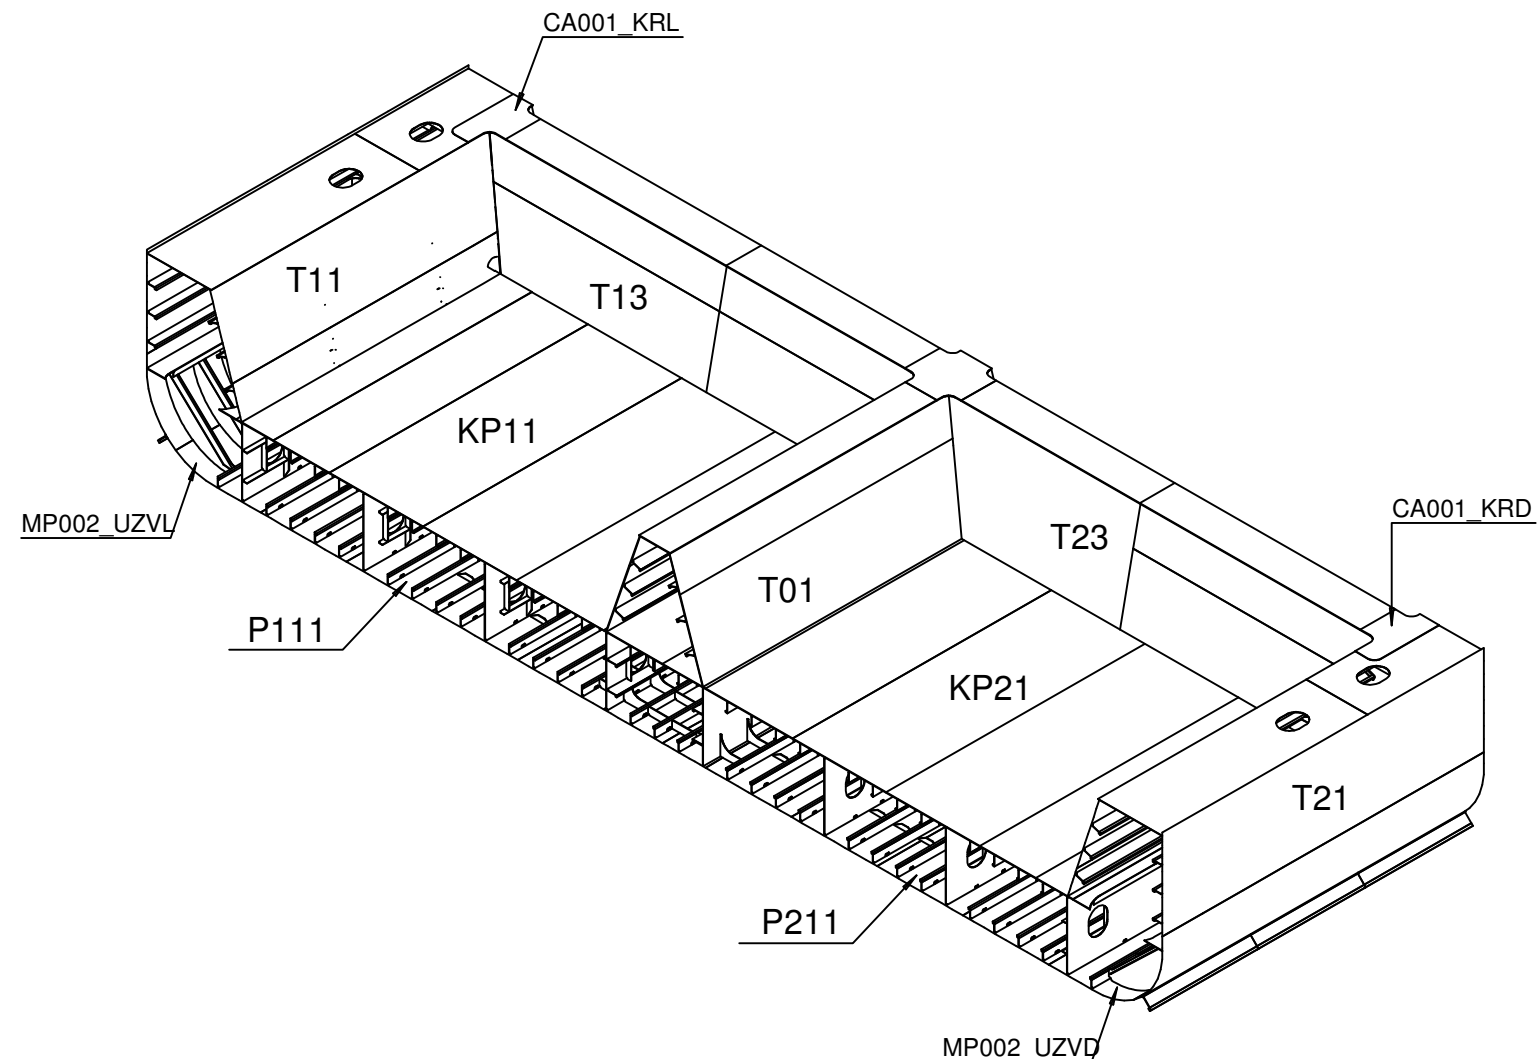

Download date / Datum preuzimanja: **2025-03-26**

Repository / Repozitorij:

[Repository of the University of Rijeka, Faculty of Engineering](#)

VT01

OZNAKA	RAD.MARKA	NAZIV	BROJ	DIMENZIJE	KV.MAT.	MASA [kg]
CT3410-PVOB/S*	514	profile	8	FB10: 150x15.0 L=0.00	AH36	64.9
CT3410-PVOB/S81*	514	profile	2	FB10: 150x15.0 L=0.00	AH36	16.7
CT3410-PVOB/S67*	510	profile	2	FB10: 80x15.0 L=0.00	AH36	194.6
CT3410-PVOB/S65*	512	profile	2	HP20: 370x15.0 L=0.00	AH36	1250.5
CT3410-X*	286	lim	16	15.00	AH36	326.6
CT3410-X*	285	lim	16	15.00	AH36	570.9
CT3410-X*	284	lim	10	15.00	AH36	246.2
CT3410-X110D-1*	172	lim	2	14.00	A	22.7
CT3410-X110C-*	820	bracket pl	25	14.0	AH36	0.0
CT3410-X110*	804	bracket pl	7	12.0	A	28.4
CT3410-*	814	bracket pl	18	12.0	A	33.1
CT3410-X10*	287	lim	6	15.00	AH36	146.1
CT3410-*	805	bracket pl	83	12.0	A	337.1
CT3410-*	809	bracket pl	57	12.0	A	215.4
CT3410-X106G-1*	96	lim	2	13.00	AH36	20.9
CT3410-*	810	bracket pl	24	12.0	A	84.9
CT3410-*	808	bracket pl	8	15.5	AH36	0.0
CT3410-*	806	bracket pl	16	13.0	AH36	0.0
CT3410-X102B-1*	63	lim	2	13.00	AH36	20.9
CT3410-RB-2*	111	lim	2	14.00	A	22.2
CT3410-110MA*	179	lim	3	14.00	AH36	24.2
CT3410-Z5300A-3SP	151	lim	1	19.00	AH36Z25	400.0
KP11		sklop	1			64079.7
KP21		sklop	1			47465.2
P111		sklop	1			21675.4
P211		sklop	1			16599.9
T01		sklop	1			16331.5
T11		sklop	1			14771.0
T21		sklop	1			14771.0
T13		sklop	1			19935.8
T23		sklop	1			19935.8
CA001_KRD		sklop	1			292.2
CA001_KRL		sklop	1			292.2
MP002_UZVD		sklop	1			5757.8
MP002_UZVL		sklop	1			5757.8
	10A12	pločica	9			
	10B12	pločica	9			
	10A13	pločica	8			
	10B13	pločica	8			
	10A13 AH36	pločica	8		AH36	
	10B13 AH36	pločica	8		AH36	
	10A15	pločica	24			
	10B15	pločica	24			
	10A15.5 AH36	pločica	8		AH36	
	10B15.5 AH36	pločica	8		AH36	

GRADNJA:	NACRT BROJ:	LIST:	1	TEZINA:	251691.654
722, 723	4-341-010	LISTOVA:	2	TEZISTE X:	FR106-372.0
SKLOP: 3410-VT01			TEZISTE Y: -2		
DATUM:			TEZISTE Z: 2075		