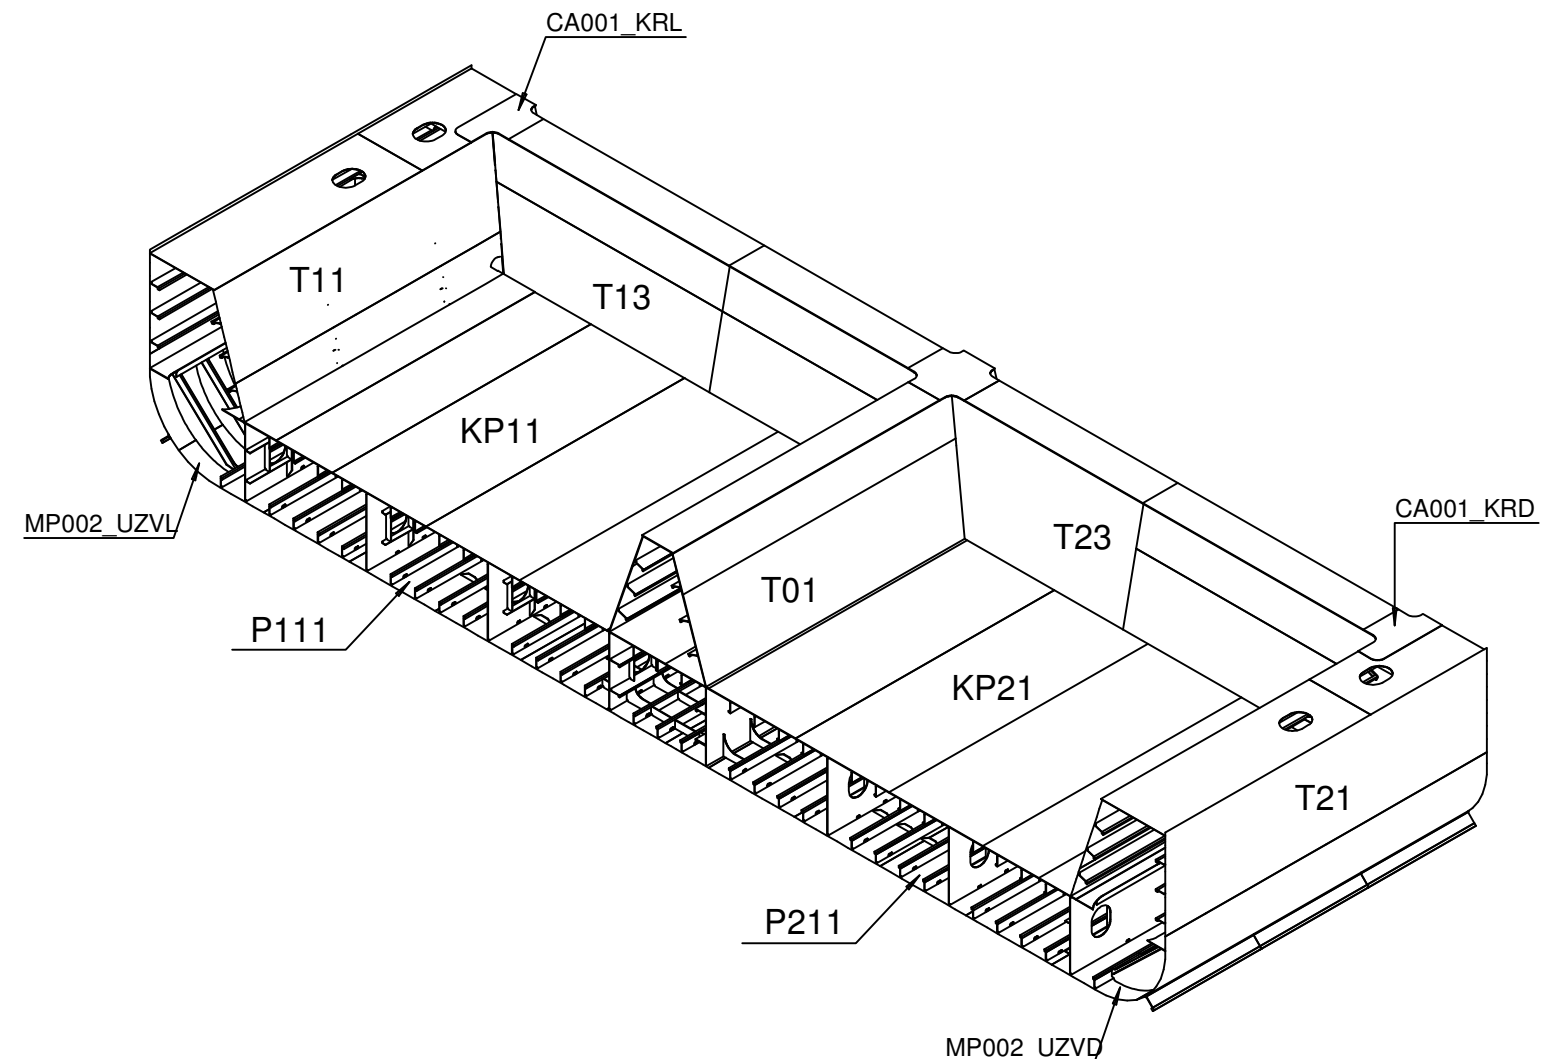

Download date / Datum preuzimanja: **2025-02-05**

Repository / Repozitorij:

[Repository of the University of Rijeka, Faculty of Engineering](#)

VT01

OZNAKA	RAD.MARKA	NAZIV	BROJ	DIMENZIJE	KV.MAT.	MASA [kg]
CT3410-PVOB/S*	514	profile	8	FB10: 150x15.0 L=0.00	AH36	64.9
CT3410-PVOB/S81*	514	profile	2	FB10: 150x15.0 L=0.00	AH36	16.7
CT3410-PVOB/S67*	510	profile	2	FB10: 80x15.0 L=0.00	AH36	194.6
CT3410-PVOB/S65*	512	profile	2	HP20: 370x15.0 L=0.00	AH36	1250.5
CT3410-X*	286	lim	16	15.00	AH36	326.6
CT3410-X*	285	lim	16	15.00	AH36	570.9
CT3410-X*	284	lim	10	15.00	AH36	246.2
CT3410-X110D-1*	172	lim	2	14.00	A	22.7
CT3410-X110C-*	820	bracket pl	25	14.0	AH36	0.0
CT3410-X110*	804	bracket pl	7	12.0	A	28.4
CT3410-*	814	bracket pl	18	12.0	A	33.1
CT3410-X10*	287	lim	6	15.00	AH36	146.1
CT3410-*	805	bracket pl	83	12.0	A	337.1
CT3410-*	809	bracket pl	57	12.0	A	215.4
CT3410-X106G-1*	96	lim	2	13.00	AH36	20.9
CT3410-*	810	bracket pl	24	12.0	A	84.9
CT3410-*	808	bracket pl	8	15.5	AH36	0.0
CT3410-*	806	bracket pl	16	13.0	AH36	0.0
CT3410-X102B-1*	63	lim	2	13.00	AH36	20.9
CT3410-RB-2*	111	lim	2	14.00	A	22.2
CT3410-110MA*	179	lim	3	14.00	AH36	24.2
CT3410-Z5300A-3SP	151	lim	1	19.00	AH36Z25	400.0
KP11		sklop	1			64079.7
KP21		sklop	1			47465.2
P111		sklop	1			21675.4
P211		sklop	1			16599.9
T01		sklop	1			16331.5
T11		sklop	1			14771.0
T21		sklop	1			14771.0
T13		sklop	1			19935.8
T23		sklop	1			19935.8
CA001_KRD		sklop	1			292.2
CA001_KRL		sklop	1			292.2
MP002_UZVD		sklop	1			5757.8
MP002_UZVL		sklop	1			5757.8
	10A12	pločica	9			
	10B12	pločica	9			
	10A13	pločica	8			
	10B13	pločica	8			
	10A13 AH36	pločica	8		AH36	
	10B13 AH36	pločica	8		AH36	
	10A15	pločica	24			
	10B15	pločica	24			
	10A15.5 AH36	pločica	8		AH36	
	10B15.5 AH36	pločica	8		AH36	

GRADNJA:	NACRT BROJ:	LIST:	1	TEZINA:	251691.654
722, 723	4-341-010	LISTOVA:	2	TEZISTE X:	FR106-372.0
SKLOP: 3410-VT01			TEZISTE Y: -2		
DATUM:			TEZISTE Z: 2075		