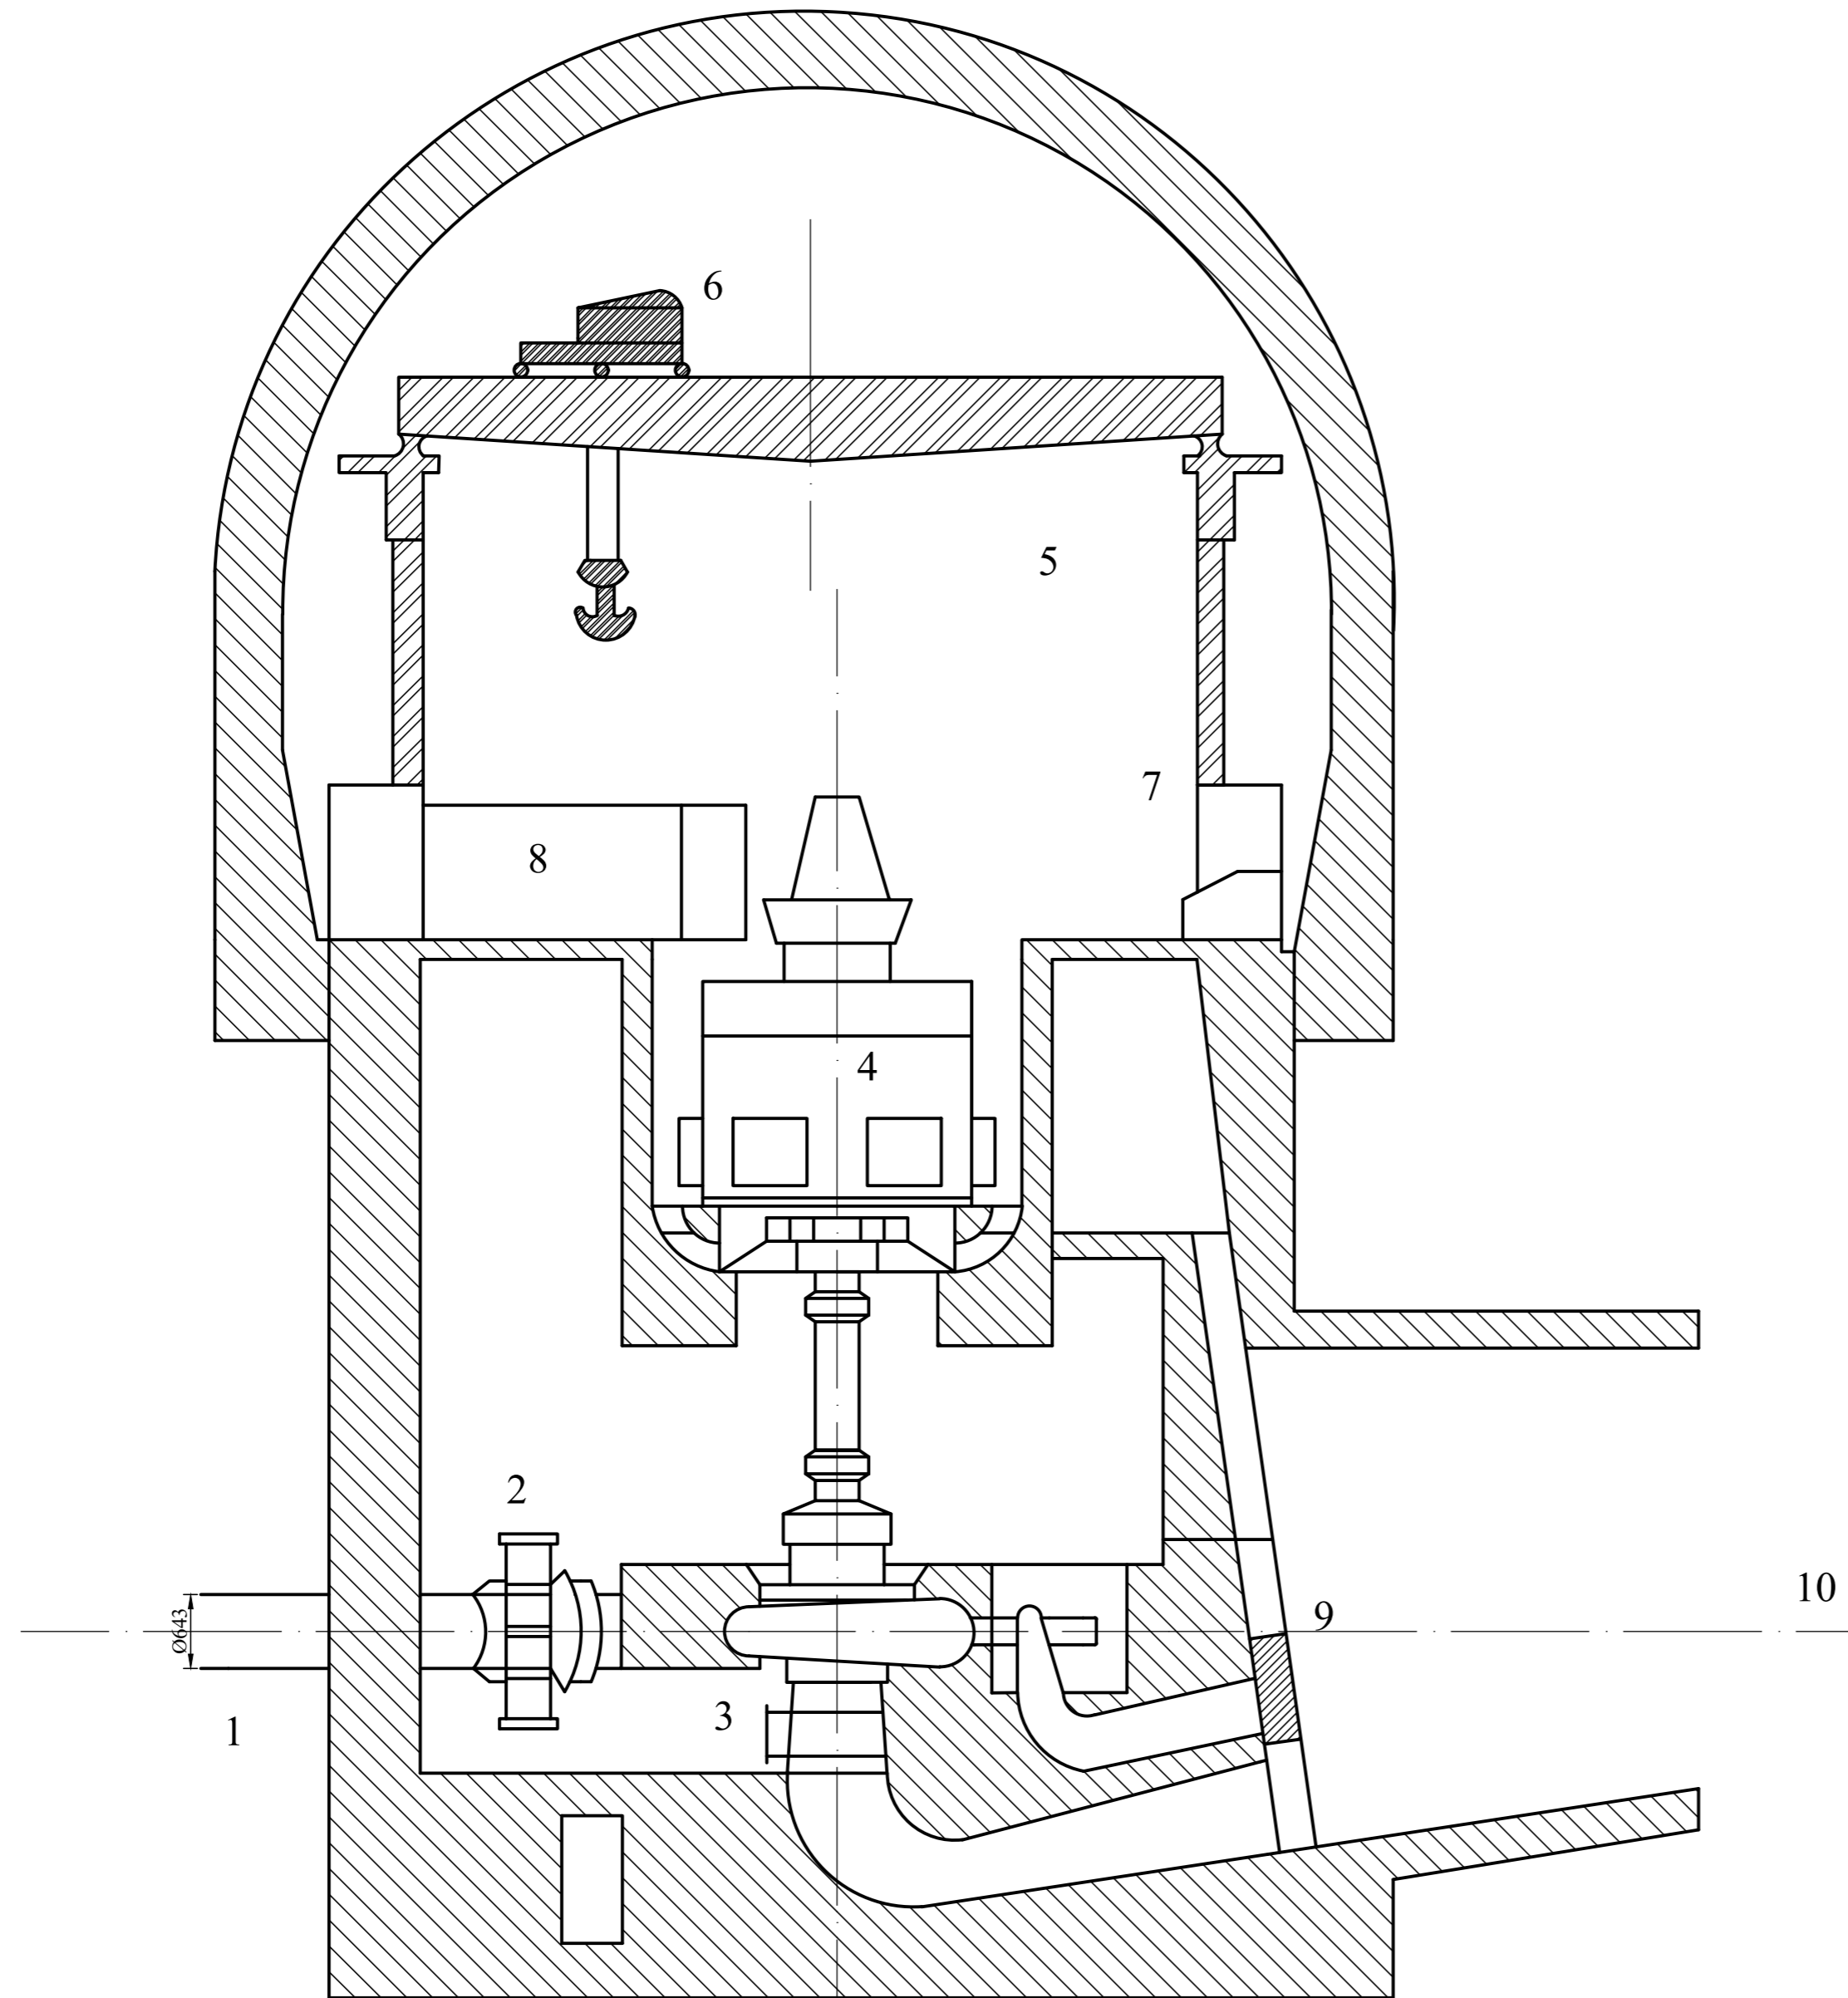

Download date / Datum preuzimanja: **2024-07-12**

Repository / Repozitorij:

[Repository of the University of Rijeka, Faculty of Engineering](#)

LEGENDA

1	ČELIČNI TLAČNI CJEVOVOD
2	KUGLASTI ZATVARAČ
3	TURBINA
4	GENERATOR
5	HALA STROJARNICE
6	MOSNA DIZALICA
7	KOMANDA
8	POMOĆNE PROSTORIJE
9	TABLASTI ZATVARAČ
10	IZLAZNA GRAĐEVINA

Naziv sklopa:	Datum	Ime i mat. br.	Polpis	Prog. br.:	Mjerilo:
Presjek turbine	Nacrtao: 24.06.23.	Adrian Lisac 9996003753		1	
Broj skl. crteža:	Provjerio:			1	
1	Odobrio:			2022/23	
Tehnički fakultet Rijeka	Naziv dijela: Slika centrale			Broj crteža:	M 1:50 01