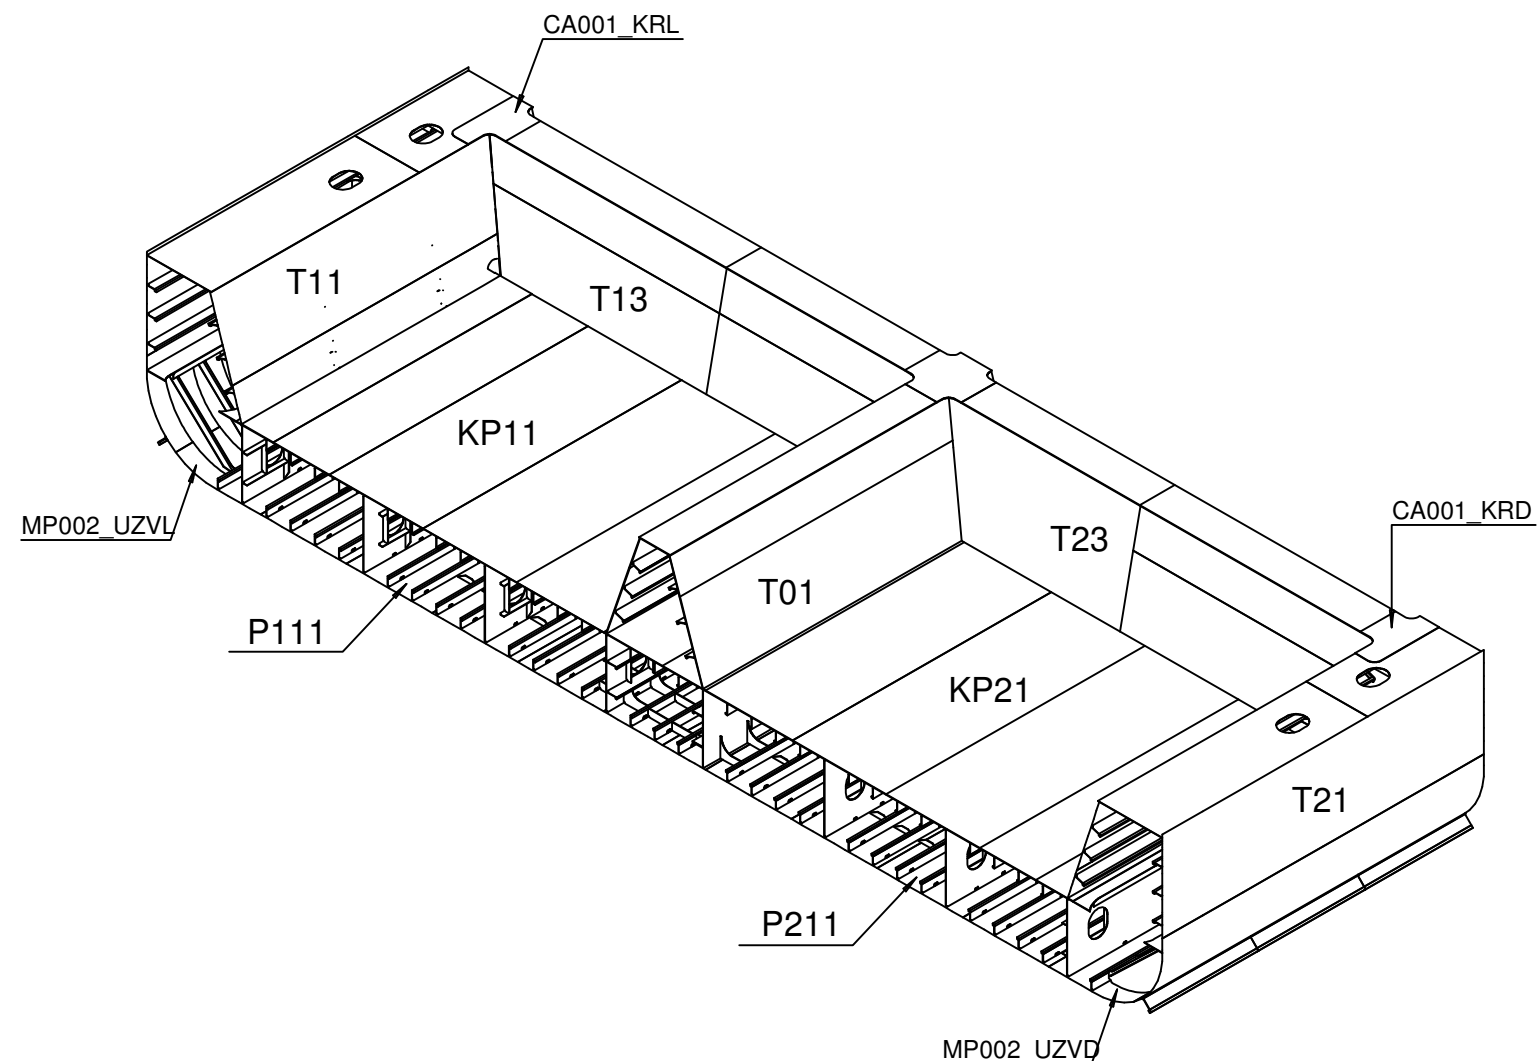

Download date / Datum preuzimanja: **2024-11-24**

Repository / Repozitorij:

[Repository of the University of Rijeka, Faculty of Engineering](#)

VT01

OZNAKA	RAD.MARKA	NAZIV	BROJ	DIMENZIJE	KV.MAT.	MASA [kg]
CT3410-PVOB/S*	514	profile	8	FB10: 150x15.0 L=0.00	AH36	64.9
CT3410-PVOB/S81*	514	profile	2	FB10: 150x15.0 L=0.00	AH36	16.7
CT3410-PVOB/S67*	510	profile	2	FB10: 80x15.0 L=0.00	AH36	194.6
CT3410-PVOB/S65*	512	profile	2	HP20: 370x15.0 L=0.00	AH36	1250.5
CT3410-X*	286	lim	16	15.00	AH36	326.6
CT3410-X*	285	lim	16	15.00	AH36	570.9
CT3410-X*	284	lim	10	15.00	AH36	246.2
CT3410-X110D-1*	172	lim	2	14.00	A	22.7
CT3410-X110C-*	820	bracket pl	25	14.0	AH36	0.0
CT3410-X110*	804	bracket pl	7	12.0	A	28.4
CT3410-*	814	bracket pl	18	12.0	A	33.1
CT3410-X10*	287	lim	6	15.00	AH36	146.1
CT3410-*	805	bracket pl	83	12.0	A	337.1
CT3410-*	809	bracket pl	57	12.0	A	215.4
CT3410-X106G-1*	96	lim	2	13.00	AH36	20.9
CT3410-*	810	bracket pl	24	12.0	A	84.9
CT3410-*	808	bracket pl	8	15.5	AH36	0.0
CT3410-*	806	bracket pl	16	13.0	AH36	0.0
CT3410-X102B-1*	63	lim	2	13.00	AH36	20.9
CT3410-RB-2*	111	lim	2	14.00	A	22.2
CT3410-110MA*	179	lim	3	14.00	AH36	24.2
CT3410-Z5300A-3SP	151	lim	1	19.00	AH36Z25	400.0
KP11		sklop	1			64079.7
KP21		sklop	1			47465.2
P111		sklop	1			21675.4
P211		sklop	1			16599.9
T01		sklop	1			16331.5
T11		sklop	1			14771.0
T21		sklop	1			14771.0
T13		sklop	1			19935.8
T23		sklop	1			19935.8
CA001_KRD		sklop	1			292.2
CA001_KRL		sklop	1			292.2
MP002_UZVD		sklop	1			5757.8
MP002_UZVL		sklop	1			5757.8
	10A12	pločica	9			
	10B12	pločica	9			
	10A13	pločica	8			
	10B13	pločica	8			
	10A13 AH36	pločica	8		AH36	
	10B13 AH36	pločica	8		AH36	
	10A15	pločica	24			
	10B15	pločica	24			
	10A15.5 AH36	pločica	8		AH36	
	10B15.5 AH36	pločica	8		AH36	

GRADNJA:	NACRT BROJ:	LIST:	1	TEZINA:	251691.654
722, 723	4-341-010	LISTOVA:	2	TEZISTE X:	FR106-372.0
SKLOP: 3410-VT01			TEZISTE Y: -2		
DATUM:			TEZISTE Z: 2075		