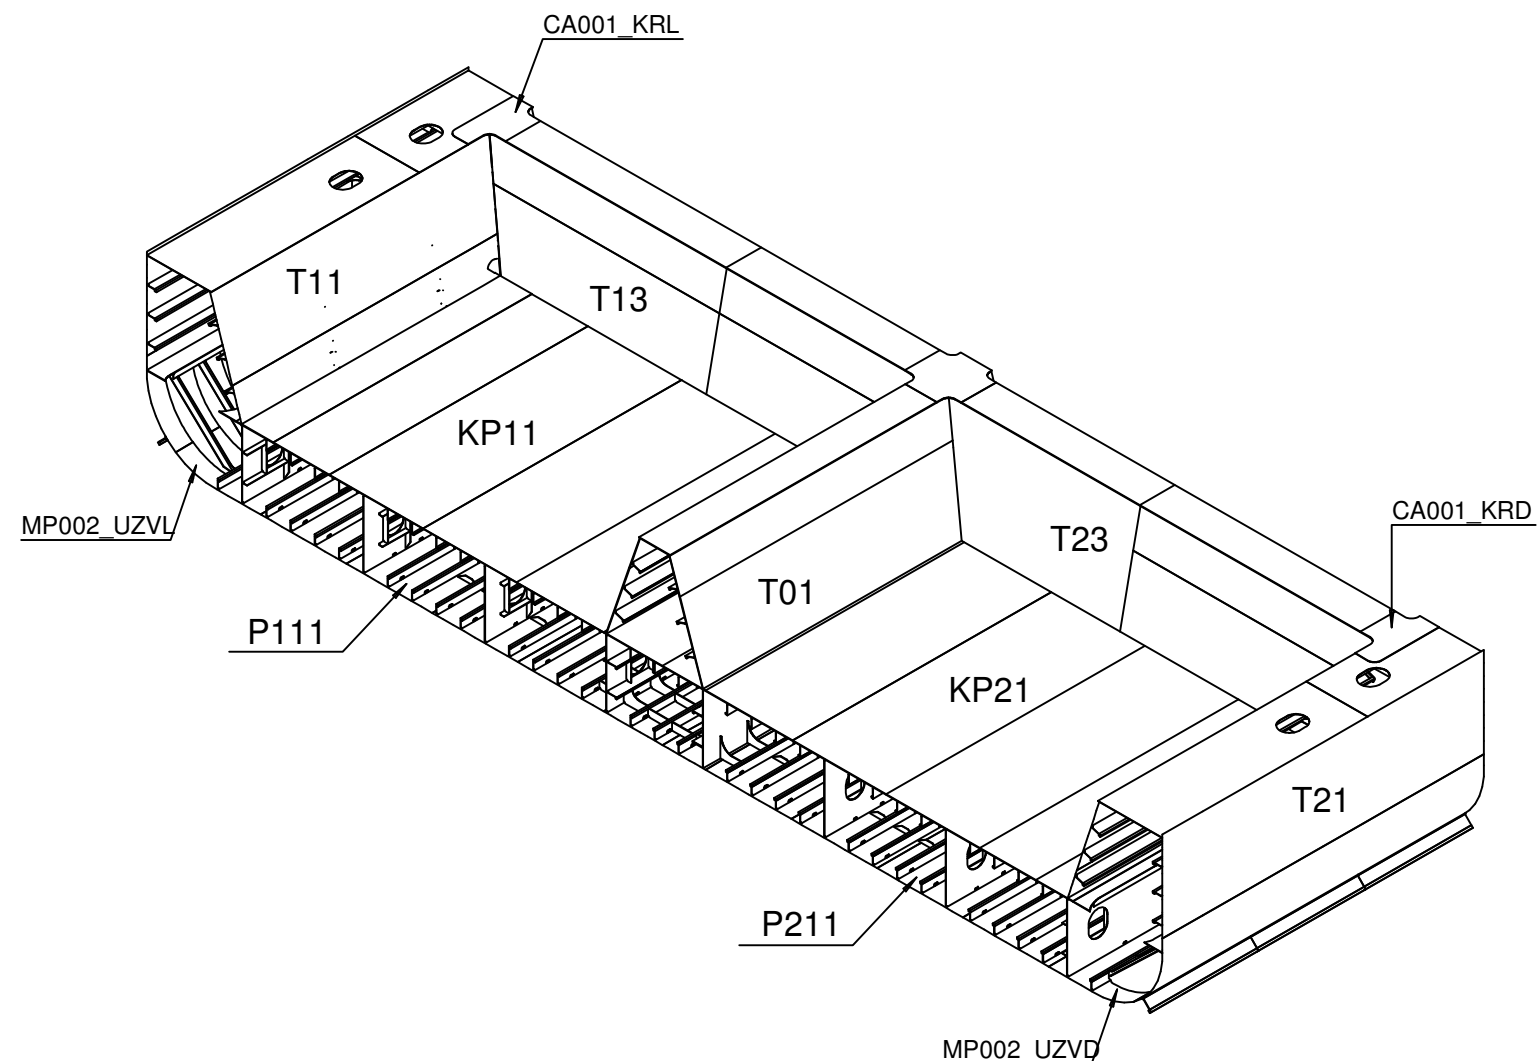

Download date / Datum preuzimanja: **2025-01-27**

Repository / Repozitorij:

[Repository of the University of Rijeka, Faculty of Engineering](#)

VT01

OZNAKA	RAD.MARKA	NAZIV	BROJ	DIMENZIJE	KV.MAT.	MASA [kg]
CT3410-PVOB/S*	514	profile	8	FB10: 150x15.0 L=0.00	AH36	64.9
CT3410-PVOB/S81*	514	profile	2	FB10: 150x15.0 L=0.00	AH36	16.7
CT3410-PVOB/S67*	510	profile	2	FB10: 80x15.0 L=0.00	AH36	194.6
CT3410-PVOB/S65*	512	profile	2	HP20: 370x15.0 L=0.00	AH36	1250.5
CT3410-X*	286	lim	16	15.00	AH36	326.6
CT3410-X*	285	lim	16	15.00	AH36	570.9
CT3410-X*	284	lim	10	15.00	AH36	246.2
CT3410-X110D-1*	172	lim	2	14.00	A	22.7
CT3410-X110C-*	820	bracket pl	25	14.0	AH36	0.0
CT3410-X110*	804	bracket pl	7	12.0	A	28.4
CT3410-*	814	bracket pl	18	12.0	A	33.1
CT3410-X10*	287	lim	6	15.00	AH36	146.1
CT3410-*	805	bracket pl	83	12.0	A	337.1
CT3410-*	809	bracket pl	57	12.0	A	215.4
CT3410-X106G-1*	96	lim	2	13.00	AH36	20.9
CT3410-*	810	bracket pl	24	12.0	A	84.9
CT3410-*	808	bracket pl	8	15.5	AH36	0.0
CT3410-*	806	bracket pl	16	13.0	AH36	0.0
CT3410-X102B-1*	63	lim	2	13.00	AH36	20.9
CT3410-RB-2*	111	lim	2	14.00	A	22.2
CT3410-110MA*	179	lim	3	14.00	AH36	24.2
CT3410-Z5300A-3SP	151	lim	1	19.00	AH36Z25	400.0
KP11		sklop	1			64079.7
KP21		sklop	1			47465.2
P111		sklop	1			21675.4
P211		sklop	1			16599.9
T01		sklop	1			16331.5
T11		sklop	1			14771.0
T21		sklop	1			14771.0
T13		sklop	1			19935.8
T23		sklop	1			19935.8
CA001_KRD		sklop	1			292.2
CA001_KRL		sklop	1			292.2
MP002_UZVD		sklop	1			5757.8
MP002_UZVL		sklop	1			5757.8
	10A12	pločica	9			
	10B12	pločica	9			
	10A13	pločica	8			
	10B13	pločica	8			
	10A13 AH36	pločica	8		AH36	
	10B13 AH36	pločica	8		AH36	
	10A15	pločica	24			
	10B15	pločica	24			
	10A15.5 AH36	pločica	8		AH36	
	10B15.5 AH36	pločica	8		AH36	

GRADNJA:	NACRT BROJ:	LIST:	1	TEZINA:	251691.654
722, 723	4-341-010	LISTOVA:	2	TEZISTE X:	FR106-372.0
SKLOP: 3410-VT01			TEZISTE Y: -2		
DATUM:			TEZISTE Z: 2075		