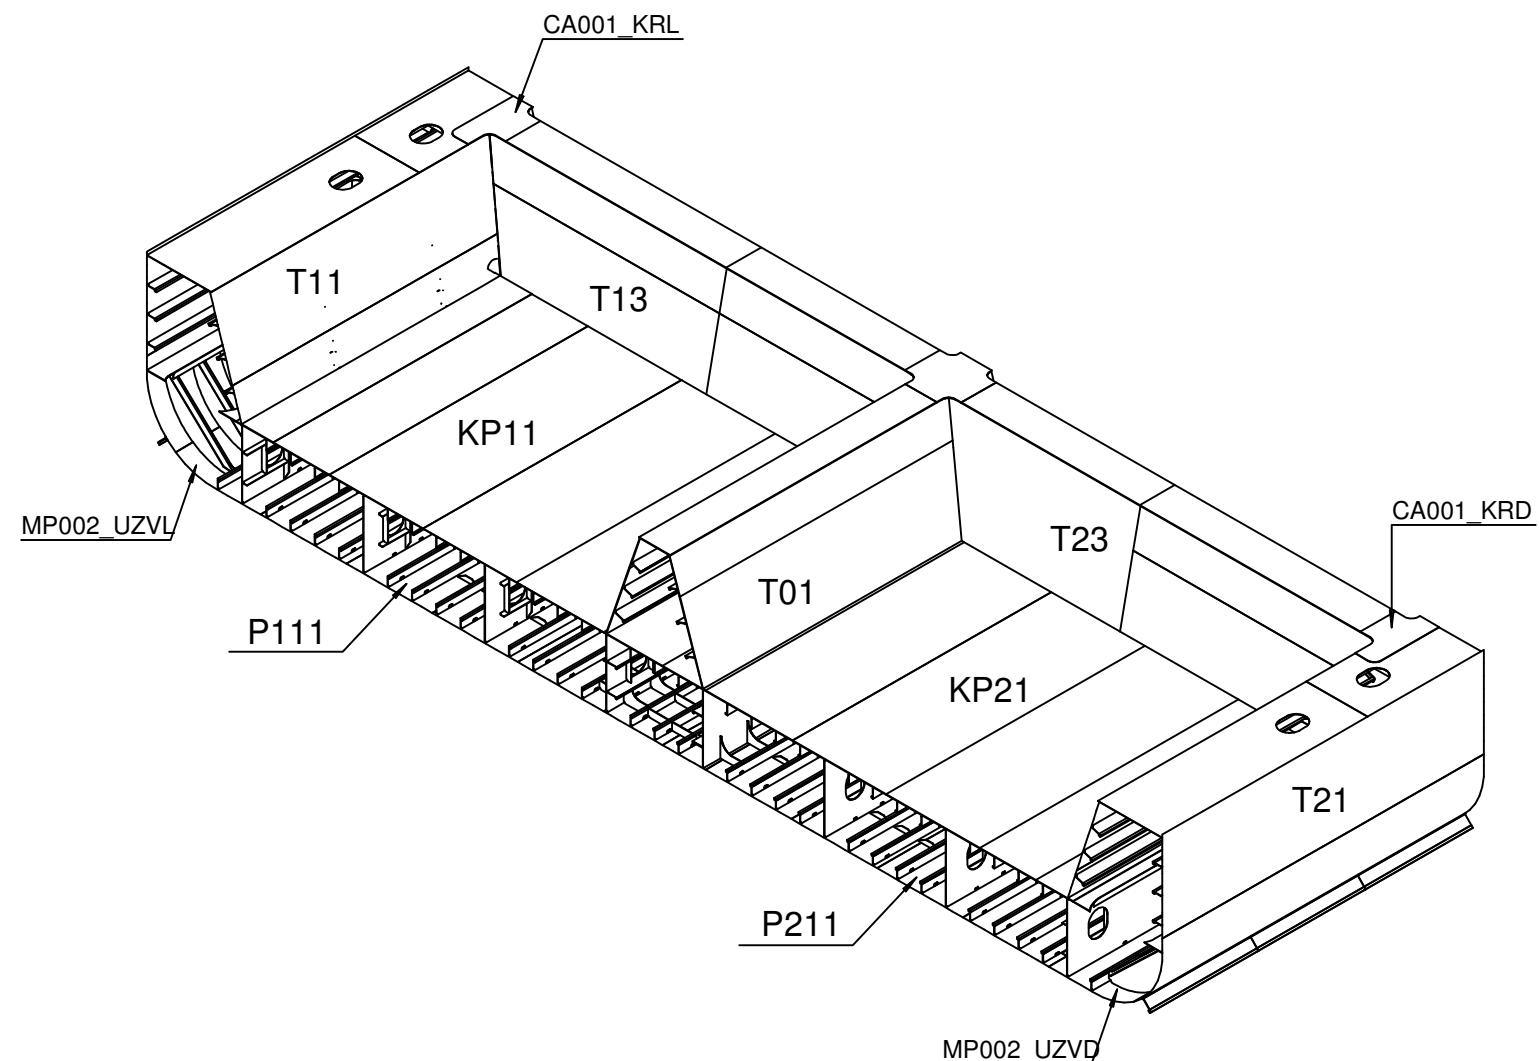

Download date / Datum preuzimanja: **2025-03-15**

Repository / Repozitorij:

[Repository of the University of Rijeka, Faculty of Engineering](#)

VT01

OZNAKA	RAD.MARKA	NAZIV	BROJ	DIMENZIJE	KV.MAT.	MASA [kg]
CT3410-PVOB/S*	514	profile	8	FB10: 150x15.0 L=0.00	AH36	64.9
CT3410-PVOB/S81*	514	profile	2	FB10: 150x15.0 L=0.00	AH36	16.7
CT3410-PVOB/S67*	510	profile	2	FB10: 80x15.0 L=0.00	AH36	194.6
CT3410-PVOB/S65*	512	profile	2	HP20: 370x15.0 L=0.00	AH36	1250.5
CT3410-X*	286	lim	16	15.00	AH36	326.6
CT3410-X*	285	lim	16	15.00	AH36	570.9
CT3410-X*	284	lim	10	15.00	AH36	246.2
CT3410-X110D-1*	172	lim	2	14.00	A	22.7
CT3410-X110C-*	820	bracket pl	25	14.0	AH36	0.0
CT3410-X110*	804	bracket pl	7	12.0	A	28.4
CT3410-*	814	bracket pl	18	12.0	A	33.1
CT3410-X10*	287	lim	6	15.00	AH36	146.1
CT3410-*	805	bracket pl	83	12.0	A	337.1
CT3410-*	809	bracket pl	57	12.0	A	215.4
CT3410-X106G-1*	96	lim	2	13.00	AH36	20.9
CT3410-*	810	bracket pl	24	12.0	A	84.9
CT3410-*	808	bracket pl	8	15.5	AH36	0.0
CT3410-*	806	bracket pl	16	13.0	AH36	0.0
CT3410-X102B-1*	63	lim	2	13.00	AH36	20.9
CT3410-RB-2*	111	lim	2	14.00	A	22.2
CT3410-110MA*	179	lim	3	14.00	AH36	24.2
CT3410-Z5300A-3SP	151	lim	1	19.00	AH36Z25	400.0
KP11		sklop	1			64079.7
KP21		sklop	1			47465.2
P111		sklop	1			21675.4
P211		sklop	1			16599.9
T01		sklop	1			16331.5
T11		sklop	1			14771.0
T21		sklop	1			14771.0
T13		sklop	1			19935.8
T23		sklop	1			19935.8
CA001_KRD		sklop	1			292.2
CA001_KRL		sklop	1			292.2
MP002_UZVD		sklop	1			5757.8
MP002_UZVL		sklop	1			5757.8
	10A12	pločica	9			
	10B12	pločica	9			
	10A13	pločica	8			
	10B13	pločica	8			
	10A13 AH36	pločica	8		AH36	
	10B13 AH36	pločica	8		AH36	
	10A15	pločica	24			
	10B15	pločica	24			
	10A15.5 AH36	pločica	8		AH36	
	10B15.5 AH36	pločica	8		AH36	

GRADNJA:	NACRT BROJ:	LIST:	1	TEZINA:	251691.654
722, 723	4-341-010	LISTOVA:	2	TEZISTE X:	FR106-372.0
SKLOP: 3410-VT01			TEZISTE Y: -2		
DATUM:			TEZISTE Z: 2075		