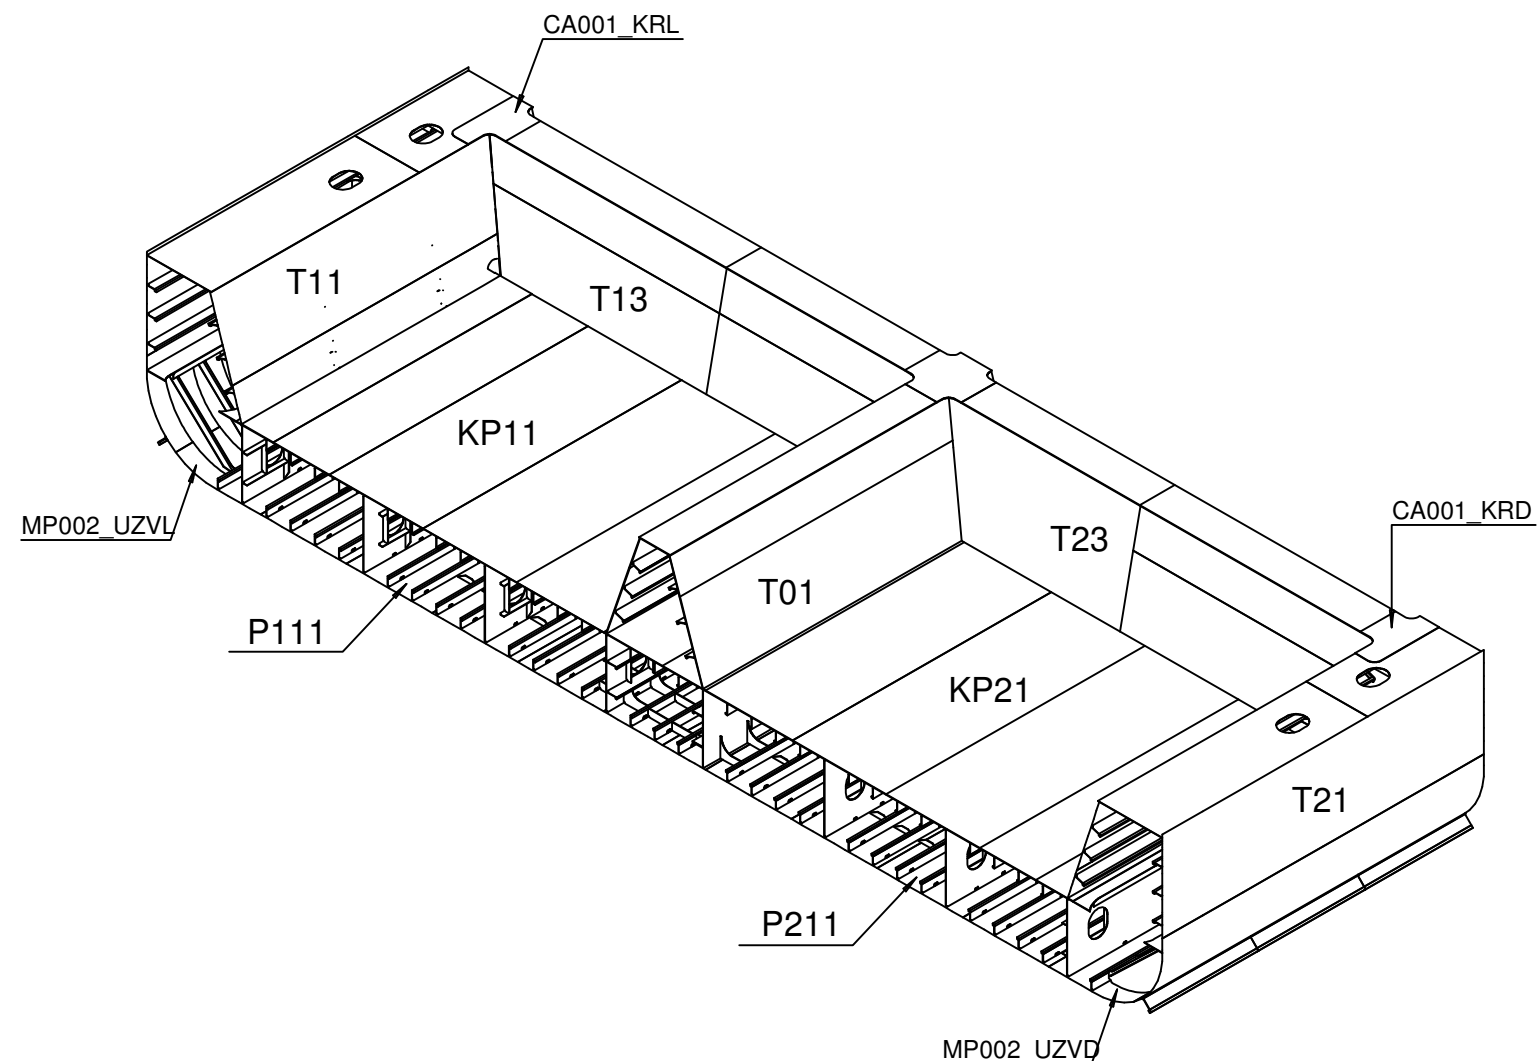

Download date / Datum preuzimanja: **2024-07-17**

Repository / Repozitorij:

[Repository of the University of Rijeka, Faculty of Engineering](#)

VT01

OZNAKA	RAD.MARKA	NAZIV	BROJ	DIMENZIJE	KV.MAT.	MASA [kg]
CT3410-PVOB/S*	514	profile	8	FB10: 150x15.0 L=0.00	AH36	64.9
CT3410-PVOB/S81*	514	profile	2	FB10: 150x15.0 L=0.00	AH36	16.7
CT3410-PVOB/S67*	510	profile	2	FB10: 80x15.0 L=0.00	AH36	194.6
CT3410-PVOB/S65*	512	profile	2	HP20: 370x15.0 L=0.00	AH36	1250.5
CT3410-X*	286	lim	16	15.00	AH36	326.6
CT3410-X*	285	lim	16	15.00	AH36	570.9
CT3410-X*	284	lim	10	15.00	AH36	246.2
CT3410-X110D-1*	172	lim	2	14.00	A	22.7
CT3410-X110C-*	820	bracket pl	25	14.0	AH36	0.0
CT3410-X110*	804	bracket pl	7	12.0	A	28.4
CT3410-*	814	bracket pl	18	12.0	A	33.1
CT3410-X10*	287	lim	6	15.00	AH36	146.1
CT3410-*	805	bracket pl	83	12.0	A	337.1
CT3410-*	809	bracket pl	57	12.0	A	215.4
CT3410-X106G-1*	96	lim	2	13.00	AH36	20.9
CT3410-*	810	bracket pl	24	12.0	A	84.9
CT3410-*	808	bracket pl	8	15.5	AH36	0.0
CT3410-*	806	bracket pl	16	13.0	AH36	0.0
CT3410-X102B-1*	63	lim	2	13.00	AH36	20.9
CT3410-RB-2*	111	lim	2	14.00	A	22.2
CT3410-110MA*	179	lim	3	14.00	AH36	24.2
CT3410-Z5300A-3SP	151	lim	1	19.00	AH36Z25	400.0
KP11		sklop	1			64079.7
KP21		sklop	1			47465.2
P111		sklop	1			21675.4
P211		sklop	1			16599.9
T01		sklop	1			16331.5
T11		sklop	1			14771.0
T21		sklop	1			14771.0
T13		sklop	1			19935.8
T23		sklop	1			19935.8
CA001_KRD		sklop	1			292.2
CA001_KRL		sklop	1			292.2
MP002_UZVD		sklop	1			5757.8
MP002_UZVL		sklop	1			5757.8
	10A12	pločica	9			
	10B12	pločica	9			
	10A13	pločica	8			
	10B13	pločica	8			
	10A13 AH36	pločica	8		AH36	
	10B13 AH36	pločica	8		AH36	
	10A15	pločica	24			
	10B15	pločica	24			
	10A15.5 AH36	pločica	8		AH36	
	10B15.5 AH36	pločica	8		AH36	

GRADNJA:	NACRT BROJ:	LIST:	1	TEZINA:	251691.654
722, 723	4-341-010	LISTOVA:	2	TEZISTE X:	FR106-372.0
SKLOP: 3410-VT01			TEZISTE Y: -2		
DATUM:			TEZISTE Z: 2075		