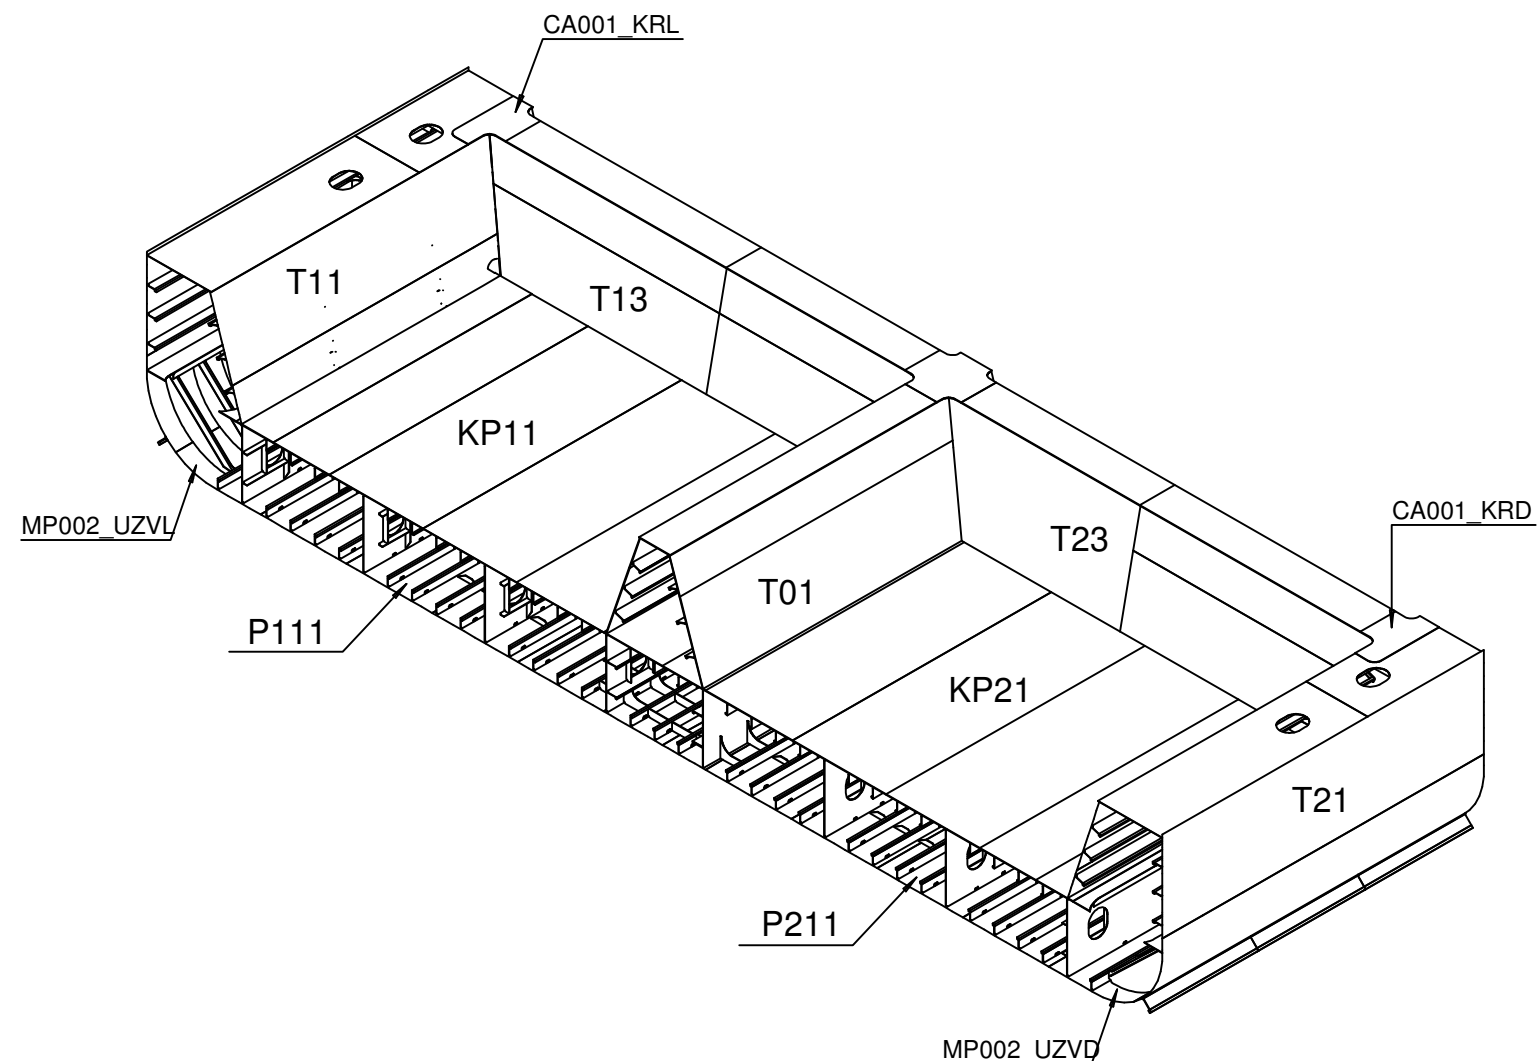

Download date / Datum preuzimanja: **2024-12-02**

Repository / Repozitorij:

[Repository of the University of Rijeka, Faculty of Engineering](#)

VT01

OZNAKA	RAD.MARKA	NAZIV	BROJ	DIMENZIJE	KV.MAT.	MASA [kg]
CT3410-PVOB/S*	514	profile	8	FB10: 150x15.0 L=0.00	AH36	64.9
CT3410-PVOB/S81*	514	profile	2	FB10: 150x15.0 L=0.00	AH36	16.7
CT3410-PVOB/S67*	510	profile	2	FB10: 80x15.0 L=0.00	AH36	194.6
CT3410-PVOB/S65*	512	profile	2	HP20: 370x15.0 L=0.00	AH36	1250.5
CT3410-X*	286	lim	16	15.00	AH36	326.6
CT3410-X*	285	lim	16	15.00	AH36	570.9
CT3410-X*	284	lim	10	15.00	AH36	246.2
CT3410-X110D-1*	172	lim	2	14.00	A	22.7
CT3410-X110C-*	820	bracket pl	25	14.0	AH36	0.0
CT3410-X110*	804	bracket pl	7	12.0	A	28.4
CT3410-*	814	bracket pl	18	12.0	A	33.1
CT3410-X10*	287	lim	6	15.00	AH36	146.1
CT3410-*	805	bracket pl	83	12.0	A	337.1
CT3410-*	809	bracket pl	57	12.0	A	215.4
CT3410-X106G-1*	96	lim	2	13.00	AH36	20.9
CT3410-*	810	bracket pl	24	12.0	A	84.9
CT3410-*	808	bracket pl	8	15.5	AH36	0.0
CT3410-*	806	bracket pl	16	13.0	AH36	0.0
CT3410-X102B-1*	63	lim	2	13.00	AH36	20.9
CT3410-RB-2*	111	lim	2	14.00	A	22.2
CT3410-110MA*	179	lim	3	14.00	AH36	24.2
CT3410-Z5300A-3SP	151	lim	1	19.00	AH36Z25	400.0
KP11		sklop	1			64079.7
KP21		sklop	1			47465.2
P111		sklop	1			21675.4
P211		sklop	1			16599.9
T01		sklop	1			16331.5
T11		sklop	1			14771.0
T21		sklop	1			14771.0
T13		sklop	1			19935.8
T23		sklop	1			19935.8
CA001_KRD		sklop	1			292.2
CA001_KRL		sklop	1			292.2
MP002_UZVD		sklop	1			5757.8
MP002_UZVL		sklop	1			5757.8
	10A12	pločica	9			
	10B12	pločica	9			
	10A13	pločica	8			
	10B13	pločica	8			
	10A13 AH36	pločica	8		AH36	
	10B13 AH36	pločica	8		AH36	
	10A15	pločica	24			
	10B15	pločica	24			
	10A15.5 AH36	pločica	8		AH36	
	10B15.5 AH36	pločica	8		AH36	

GRADNJA:	NACRT BROJ:	LIST:	1	TEZINA:	251691.654
722, 723	4-341-010	LISTOVA:	2	TEZISTE X:	FR106-372.0
SKLOP: 3410-VT01			TEZISTE Y: -2		
DATUM:			TEZISTE Z: 2075		