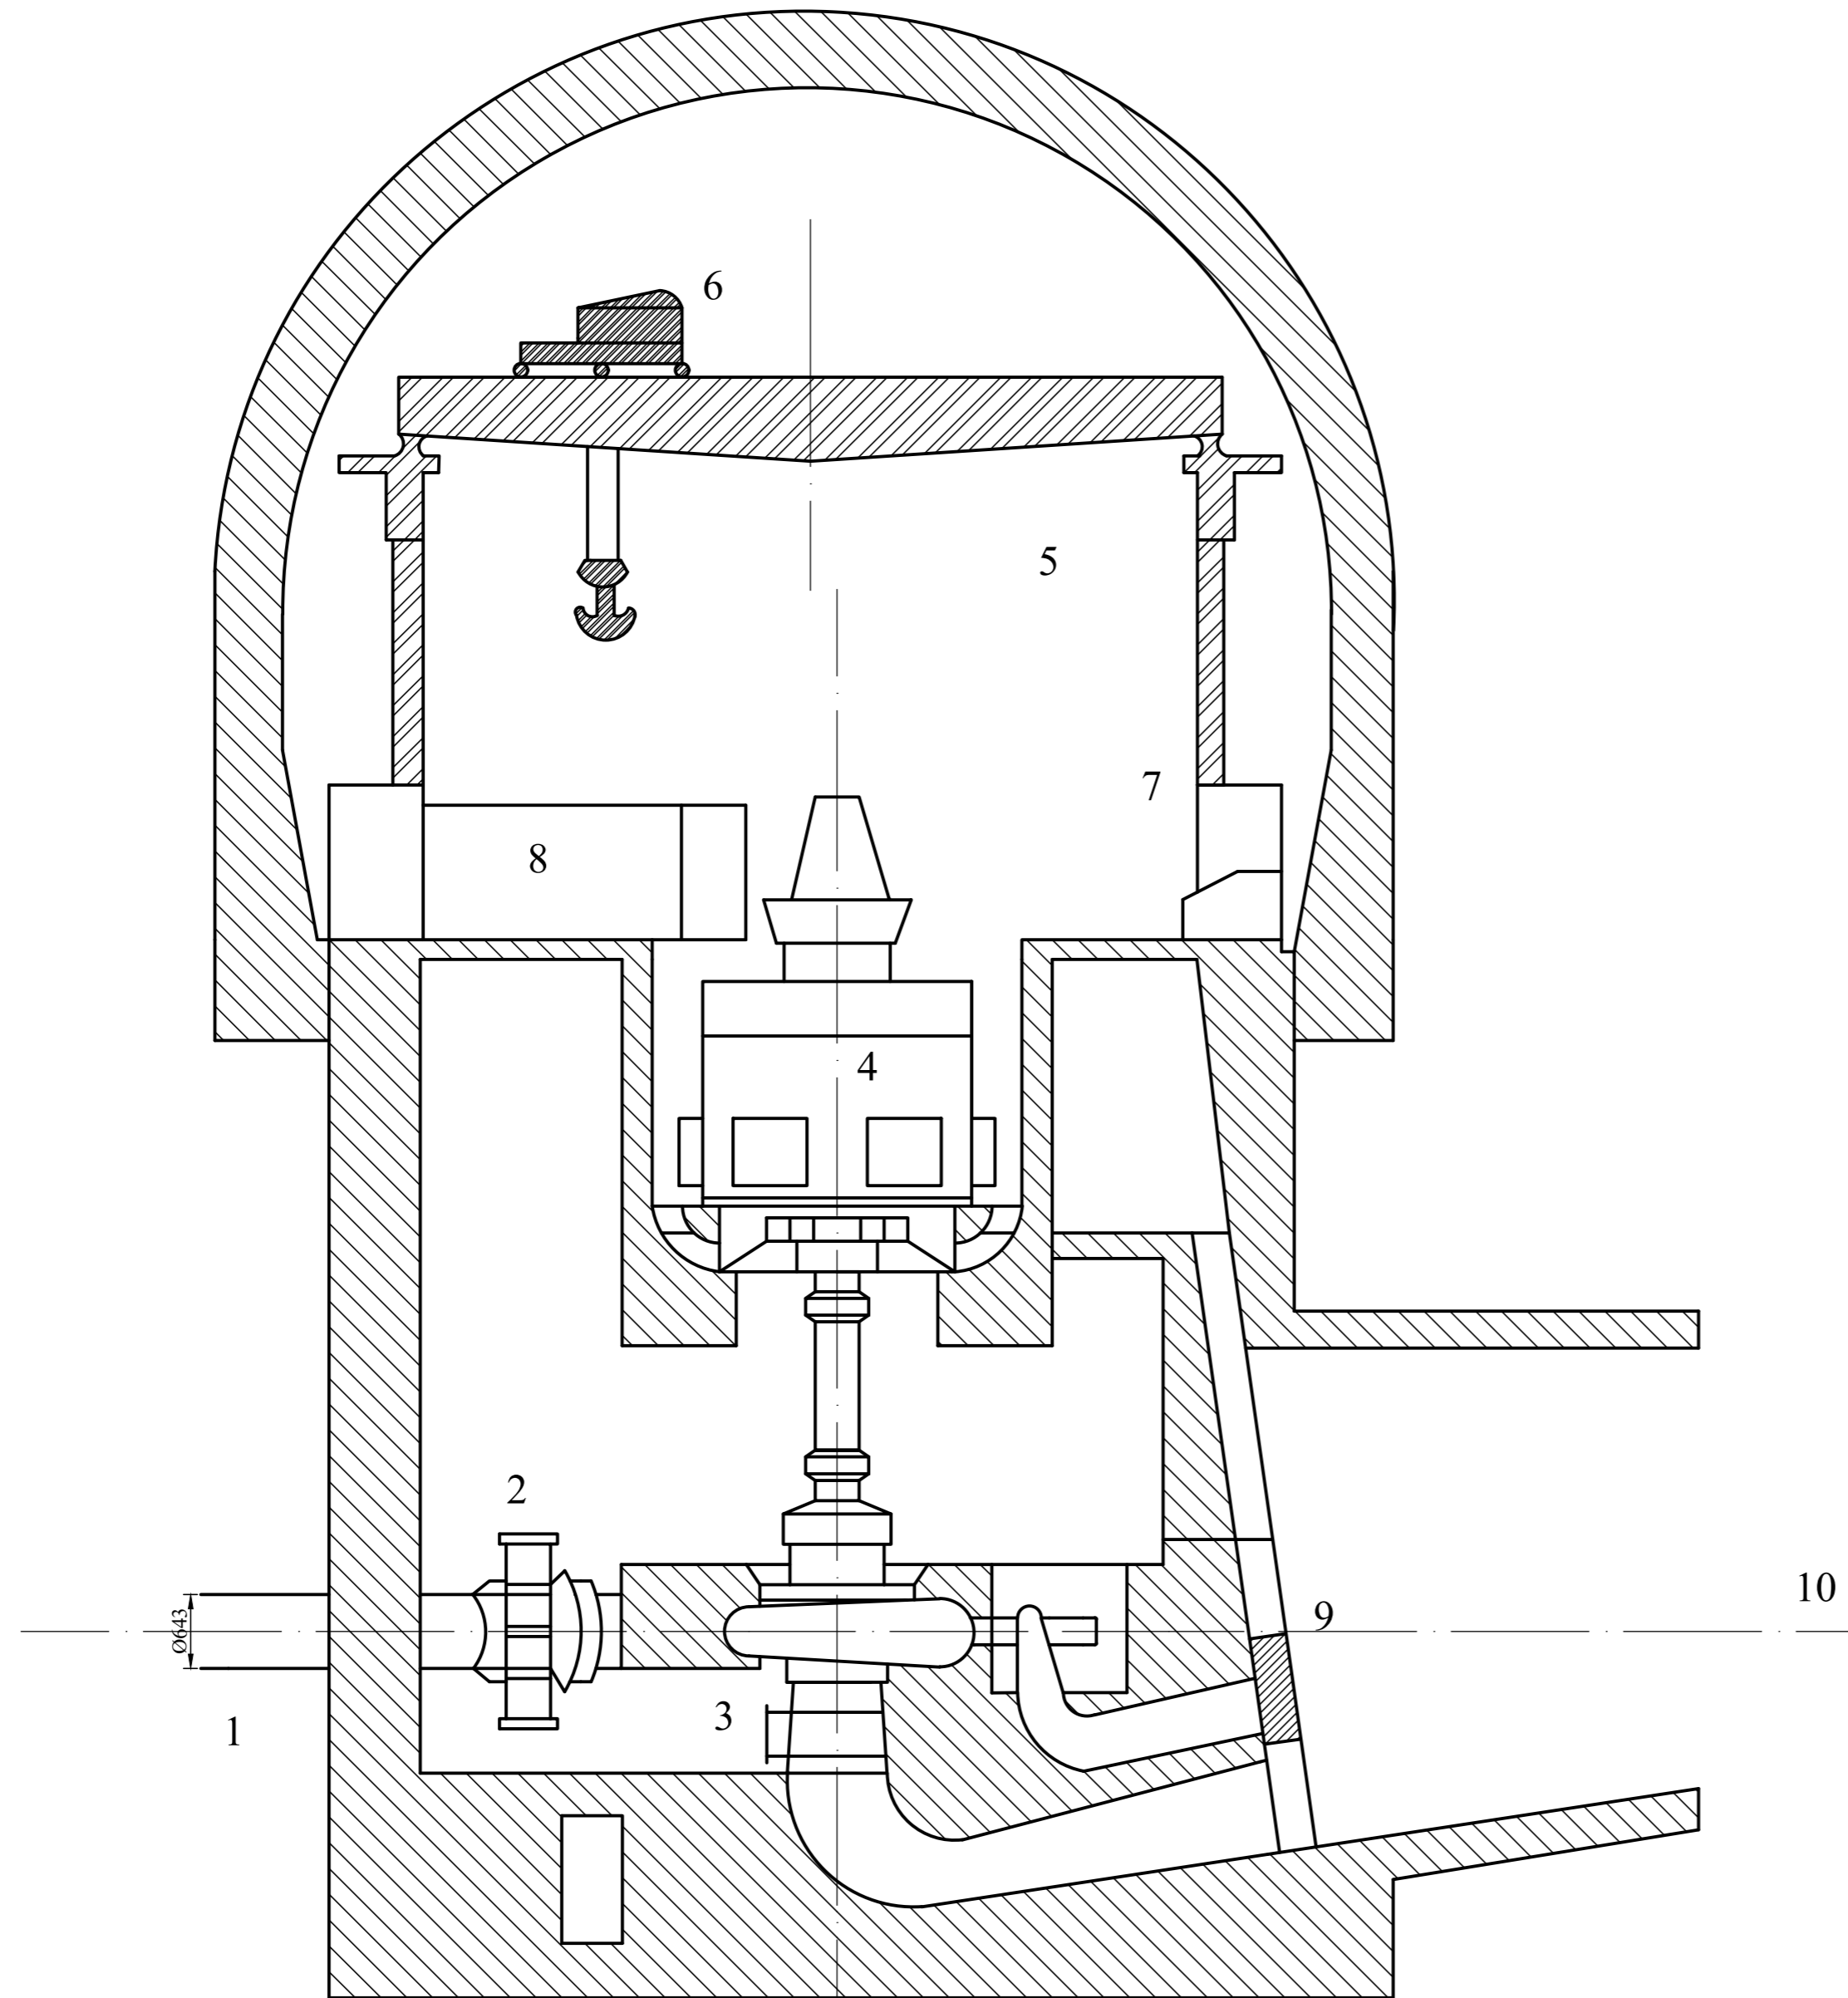

Download date / Datum preuzimanja: **2024-07-12**

Repository / Repozitorij:

[Repository of the University of Rijeka, Faculty of Engineering](#)

LEGENDA

1	ČELIČNI TLAČNI CJEVOVOD
2	KUGLASTI ZATVARAČ
3	TURBINA
4	GENERATOR
5	HALA STROJARNICE
6	MOSNA DIZALICA
7	KOMANDA
8	POMOĆNE PROSTORIJE
9	TABLASTI ZATVARAČ
10	IZLAZNA GRAĐEVINA

Naziv sklopa:	Datum	Ime i mat. br.	Polpis	Prog. br.:	Mjerilo:
Presjek turbine	Nacrtao: 24.06.23.	Adrian Lisac 9996003753		1	
Broj skl. crteža:	Provjerio:			1	
1	Odobrio:			2022/23	
Tehnički fakultet Rijeka	Naziv dijela: Slika centrale		Broj crteža: 01		