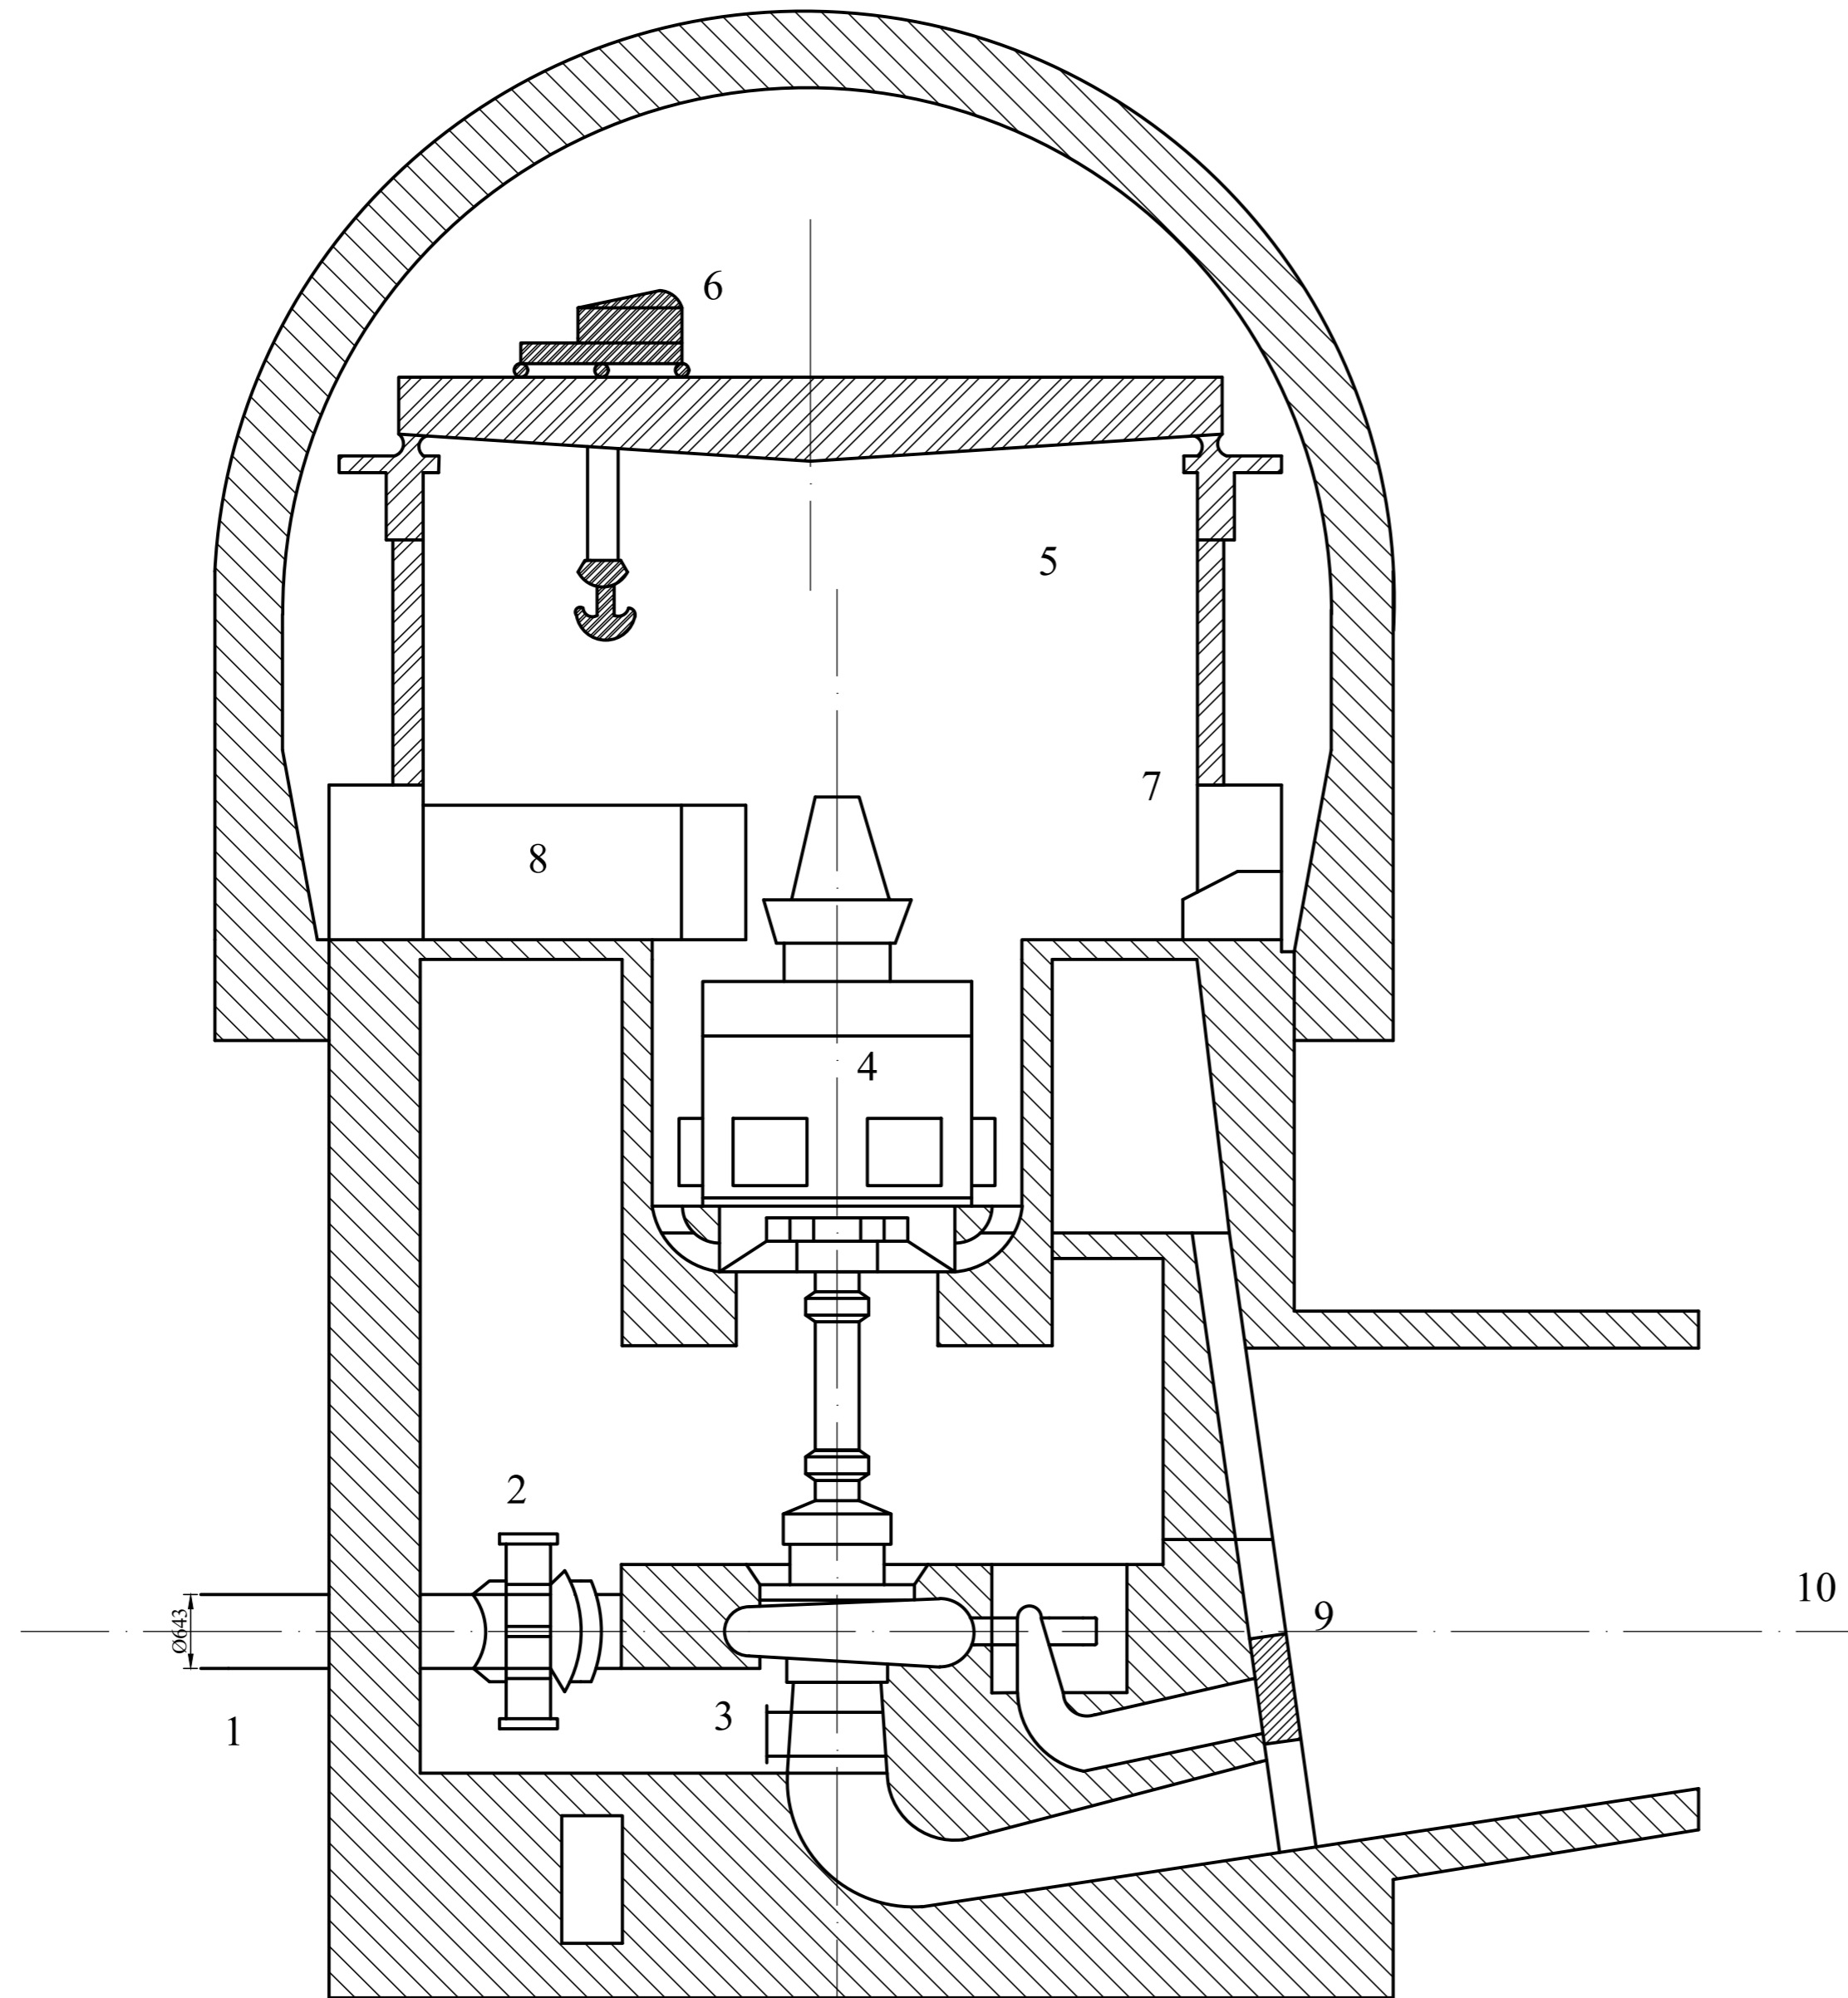

Download date / Datum preuzimanja: **2025-02-03**

Repository / Repozitorij:

[Repository of the University of Rijeka, Faculty of Engineering](#)

LEGENDA

1	ČELIČNI TLAČNI CJEVOVOD
2	KUGLASTI ZATVARAČ
3	TURBINA
4	GENERATOR
5	HALA STROJARNICE
6	MOSNA DIZALICA
7	KOMANDA
8	POMOĆNE PROSTORIJE
9	TABLASTI ZATVARAČ
10	IZLAZNA GRAĐEVINA

Naziv sklopa:	Datum	Ime i mat. br.	Polpis	Prog. br.:	Mjerilo:
Presjek turbine	Nacrtao: 24.06.23.	Adrian Lisac 9996003753		1	
Broj skl. crteža:	Provjerio:			1	
1	Odobrio:			2022/23	
Tehnički fakultet Rijeka	Naziv dijela: Slika centrale			Broj crteža: 01	M 1:50