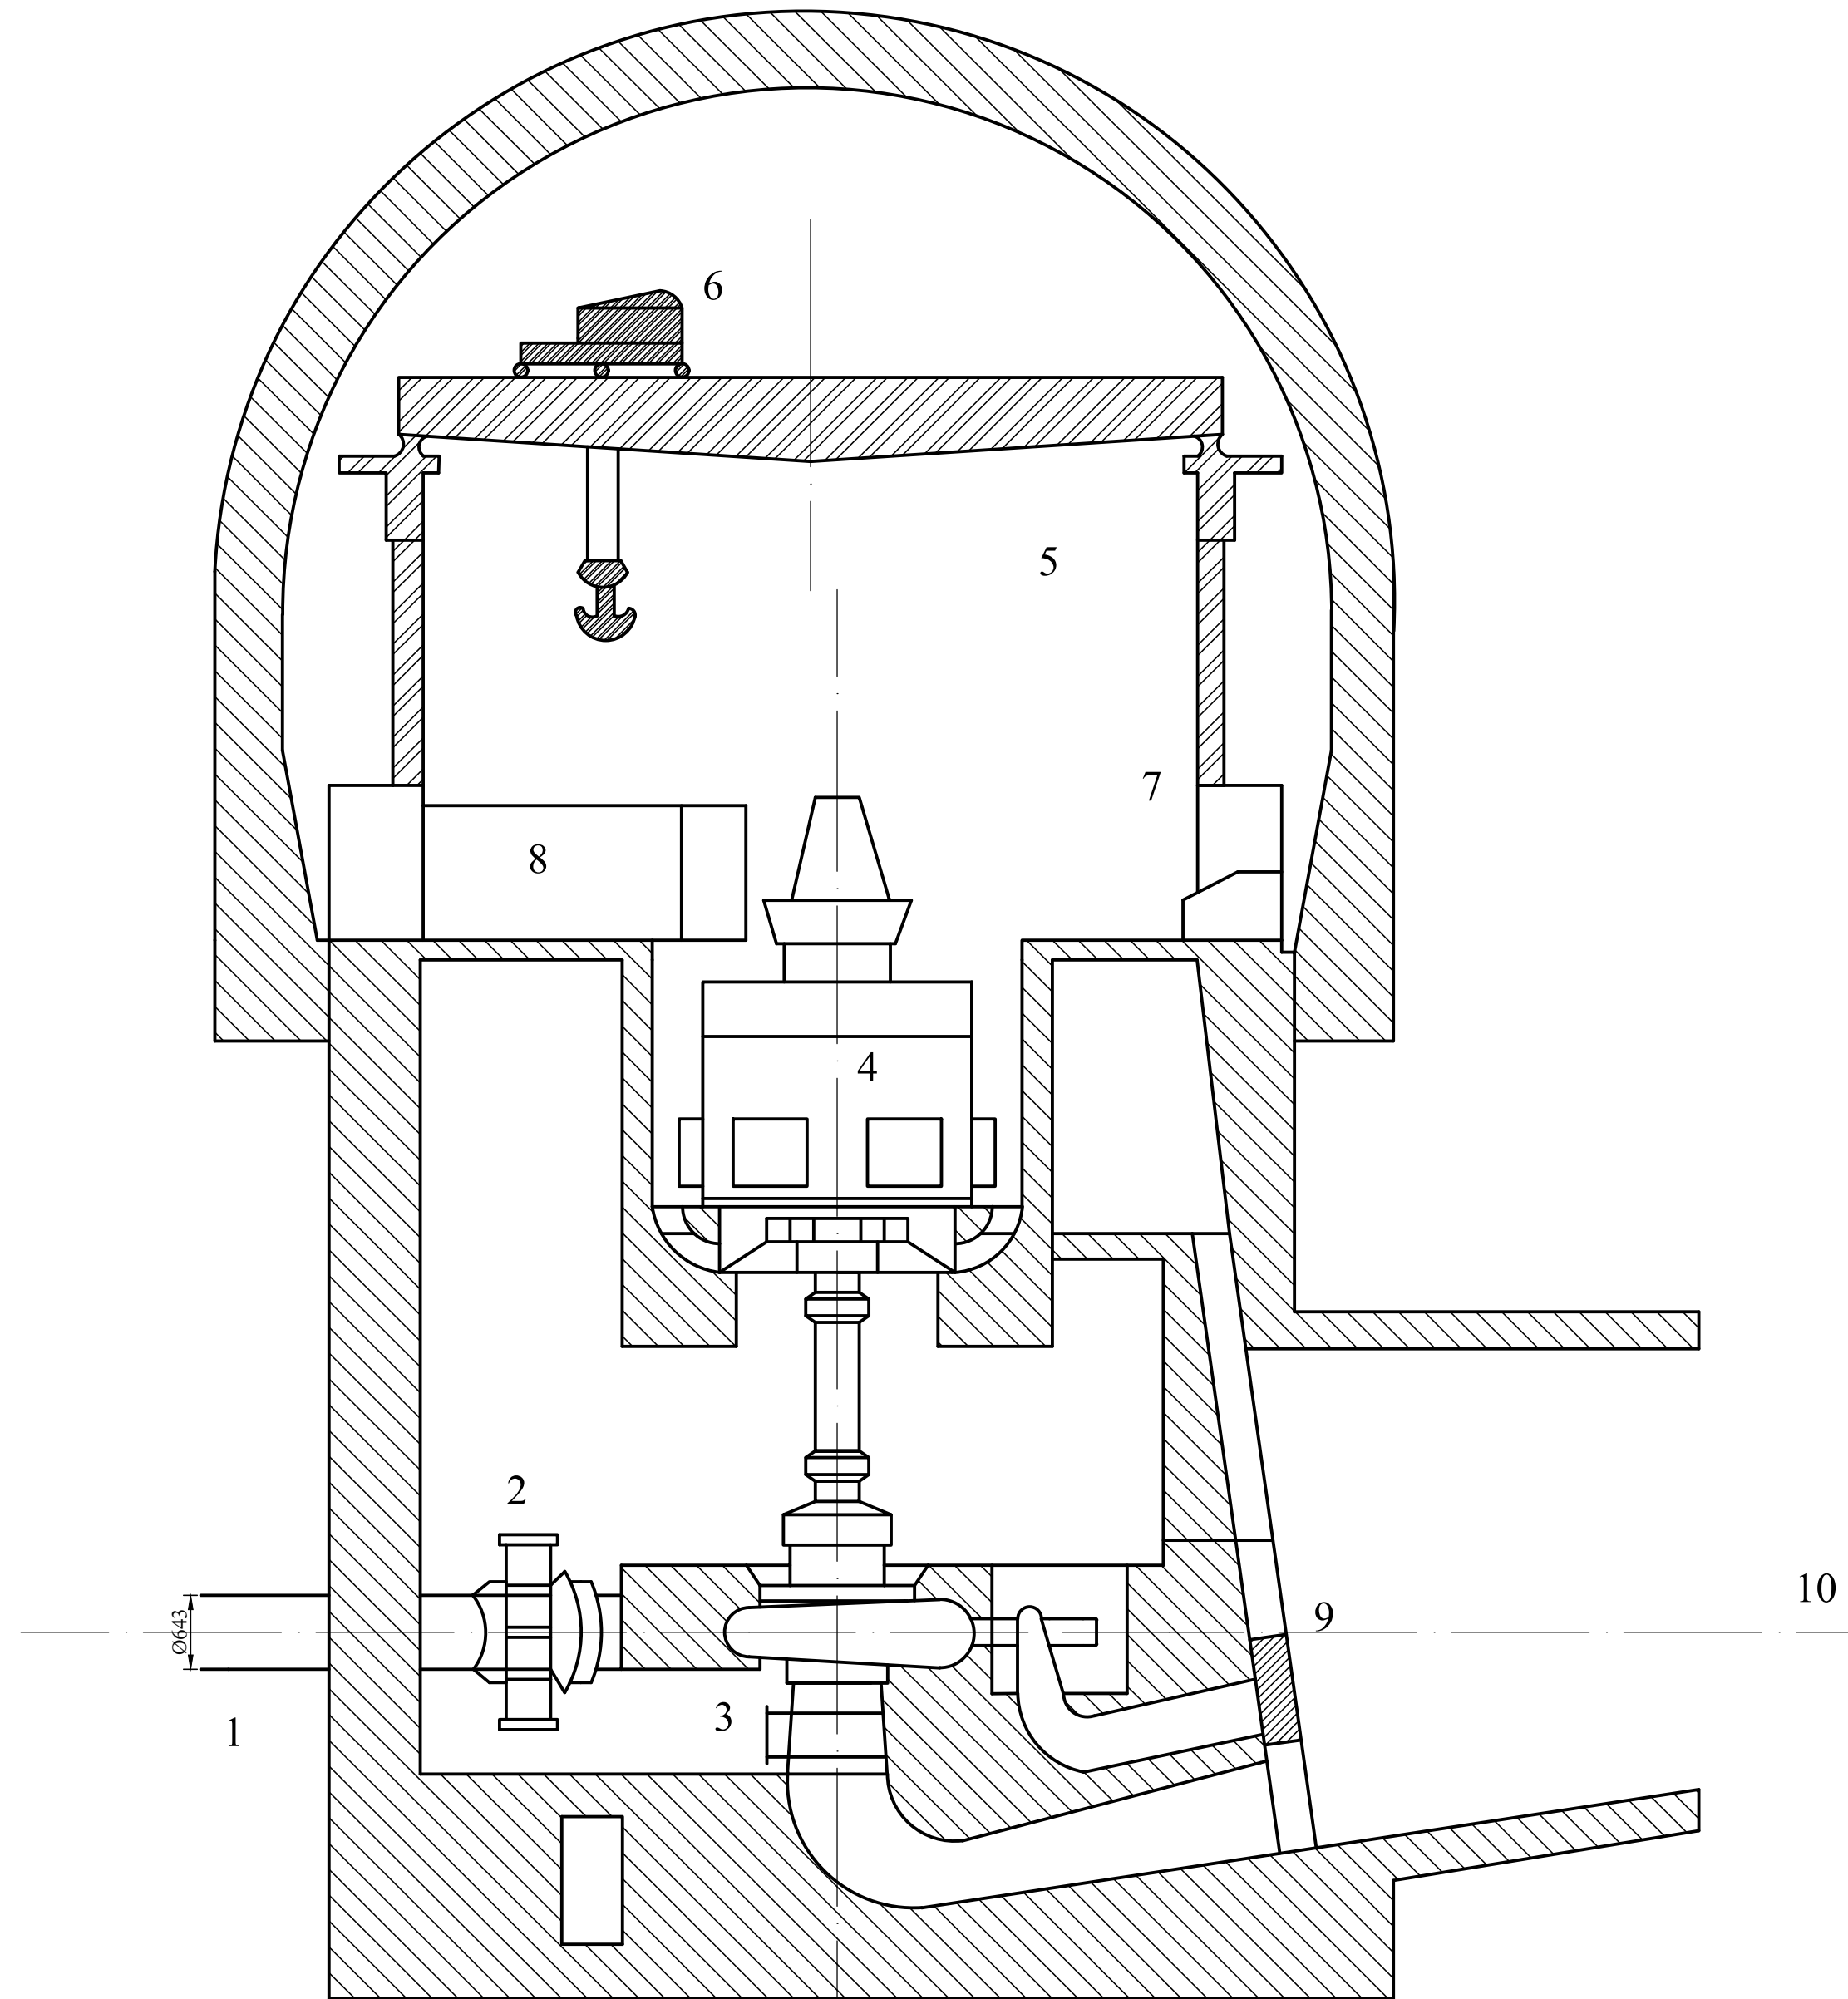

Download date / Datum preuzimanja: **2024-12-25**

Repository / Repozitorij:

[Repository of the University of Rijeka, Faculty of Engineering](#)

LEGENDA

1	ČELIČNI TLAČNI CJEVOVOD
2	KUGLASTI ZATVARAČ
3	TURBINA
4	GENERATOR
5	HALA STROJARNICE
6	MOSNA DIZALICA
7	KOMANDA
8	POMOĆNE PROSTORIJE
9	TABLASTI ZATVARAČ
10	IZLAZNA GRAĐEVINA

Naziv sklopa:	Datum	Ime i mat. br.	Polpis	Prog. br.:	Mjerilo:
Presjek turbine	Nacrtao: 24.06.23.	Adrian Lisac 9996003753		1	
Broj skl. crteža:	Provjerio:			1	M 1:50
1	Odobrio:			2022/23	
Tehnički fakultet Rijeka	Naziv dijela: Slika centrale		Broj crteža: 01		