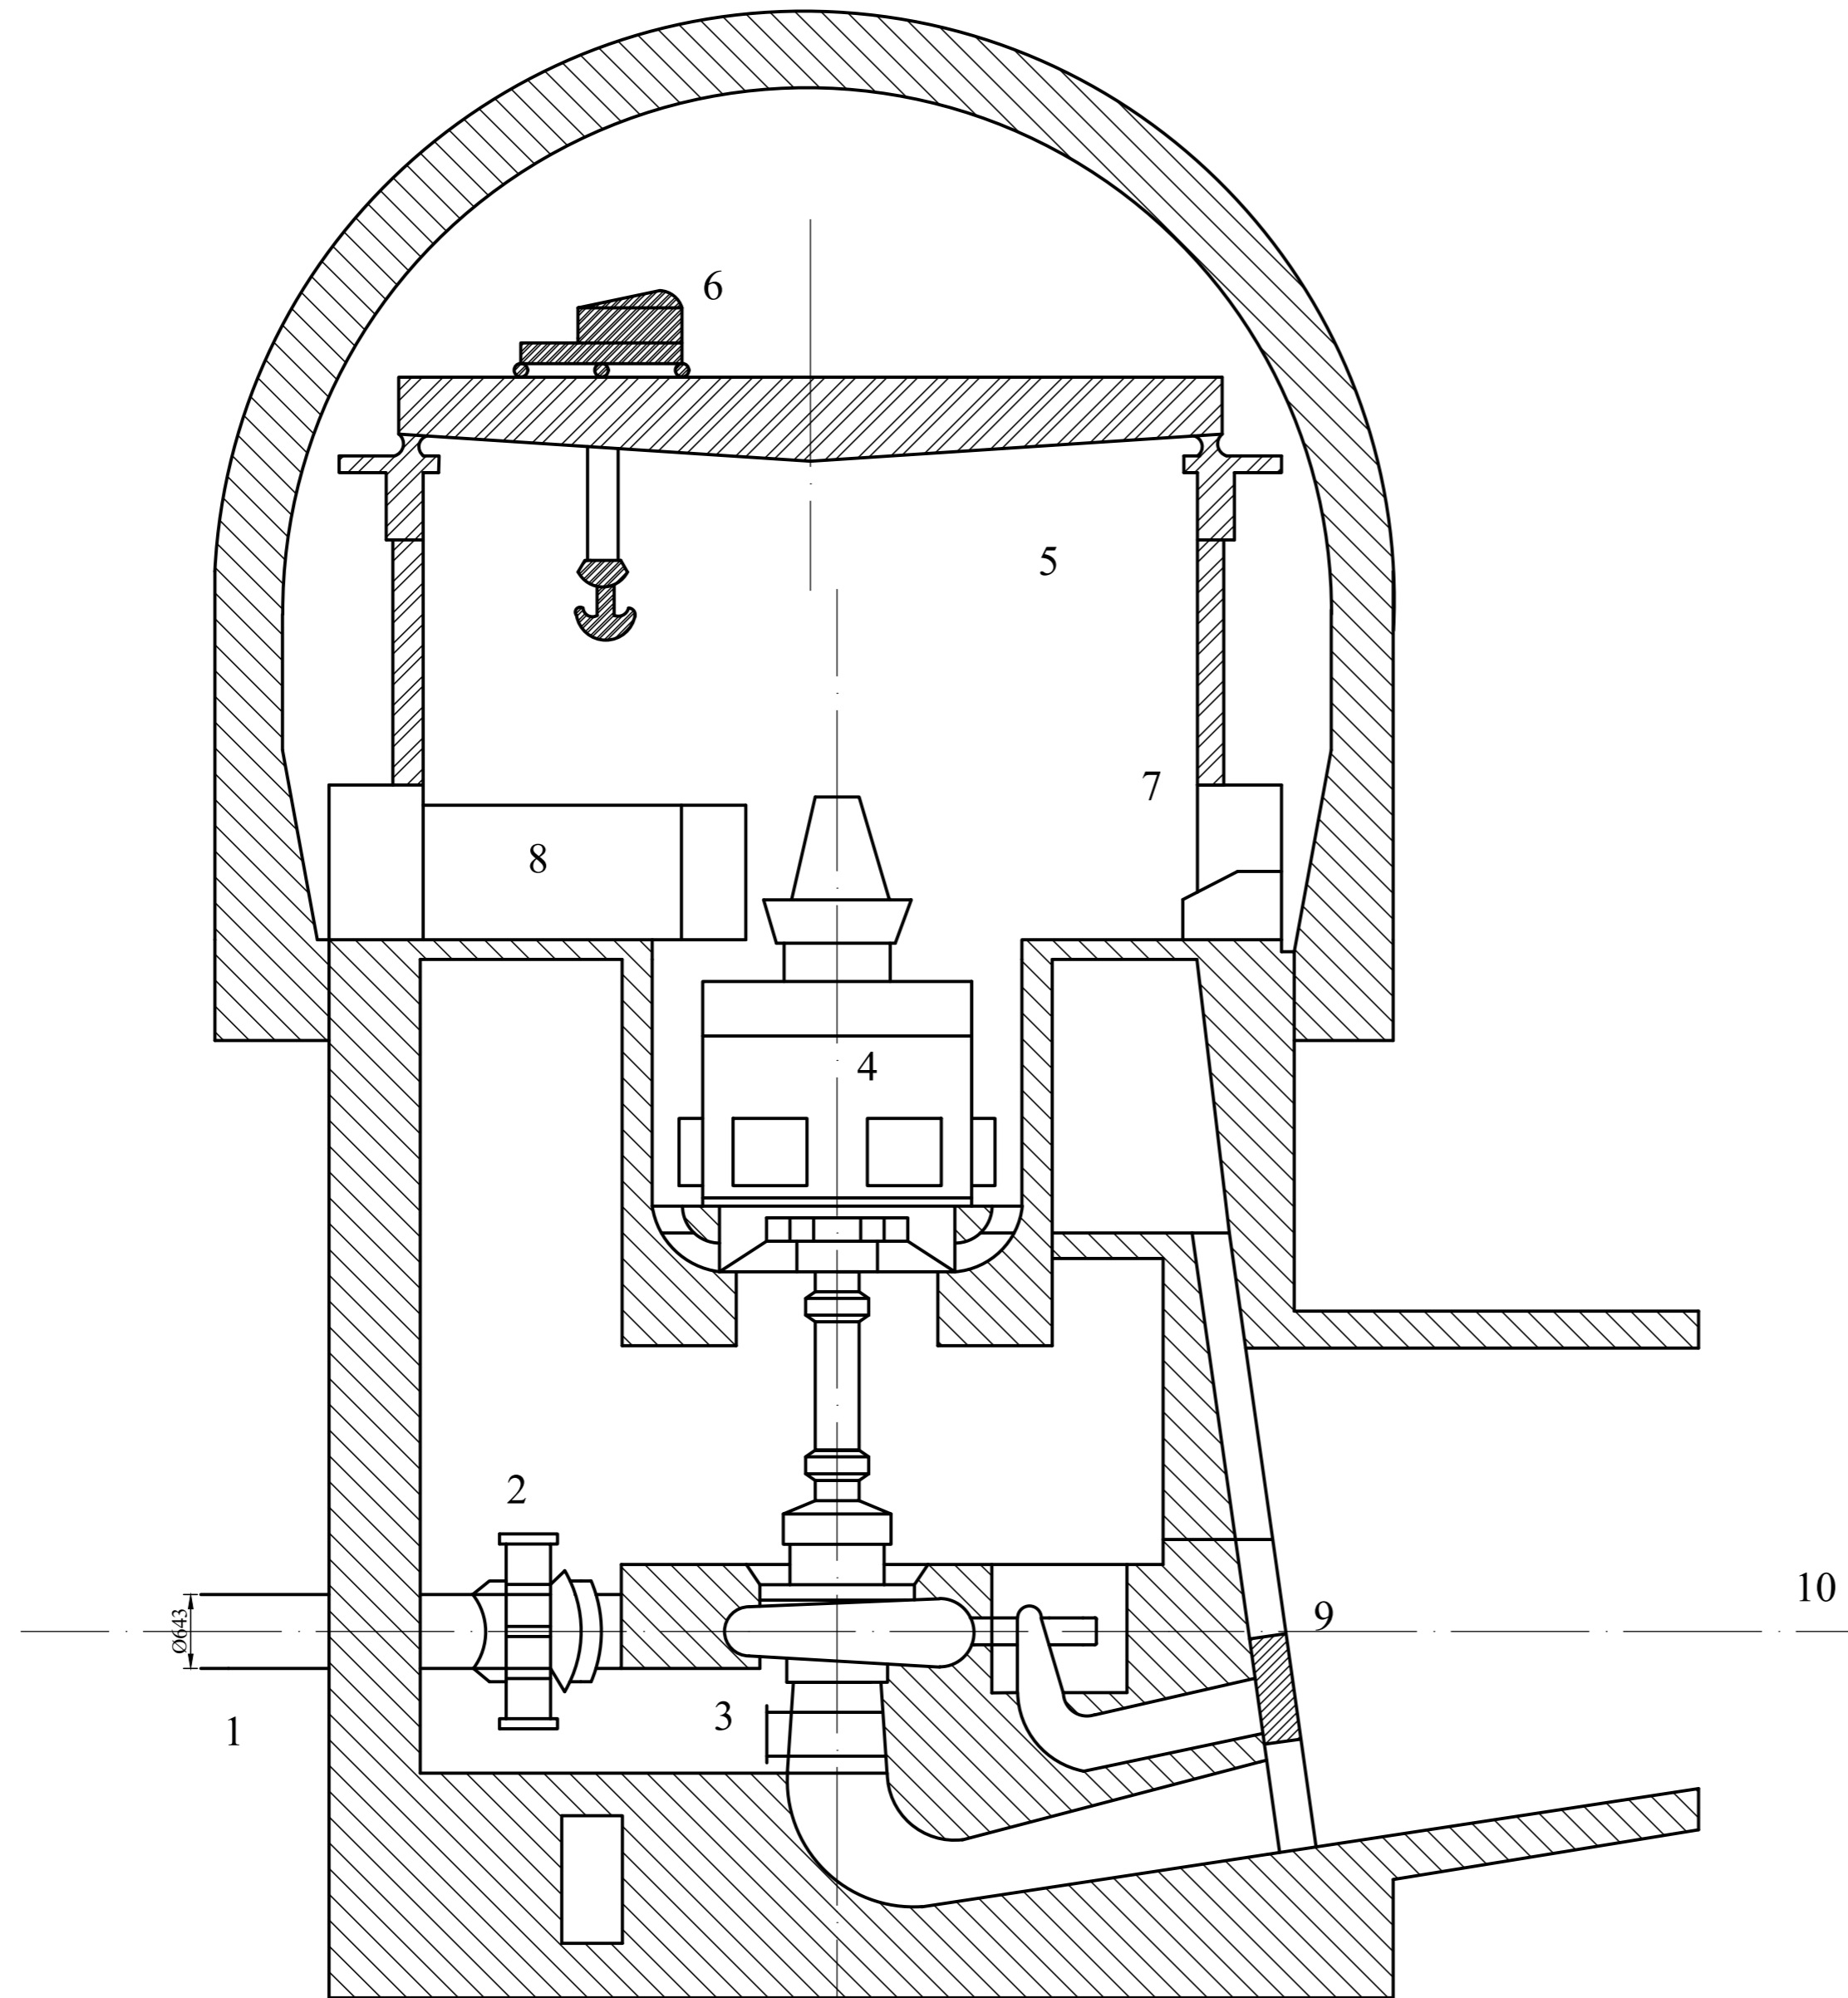

Download date / Datum preuzimanja: **2024-09-28**

Repository / Repozitorij:

[Repository of the University of Rijeka, Faculty of Engineering](#)

LEGENDA

1	ČELIČNI TLAČNI CJEVOVOD
2	KUGLASTI ZATVARAČ
3	TURBINA
4	GENERATOR
5	HALA STROJARNICE
6	MOSNA DIZALICA
7	KOMANDA
8	POMOĆNE PROSTORIJE
9	TABLASTI ZATVARAČ
10	IZLAZNA GRAĐEVINA

Naziv sklopa:	Datum	Ime i mat. br.	Polpis	Prog. br.:	Mjerilo:
Presjek turbine	Nacrtao: 24.06.23.	Adrian Lisac 9996003753		1	
Broj skl. crteža:	Provjerio:			1	
1	Odobrio:			2022/23	
Tehnički fakultet Rijeka	Naziv dijela: Slika centrale			Broj crteža: 01	M 1:50