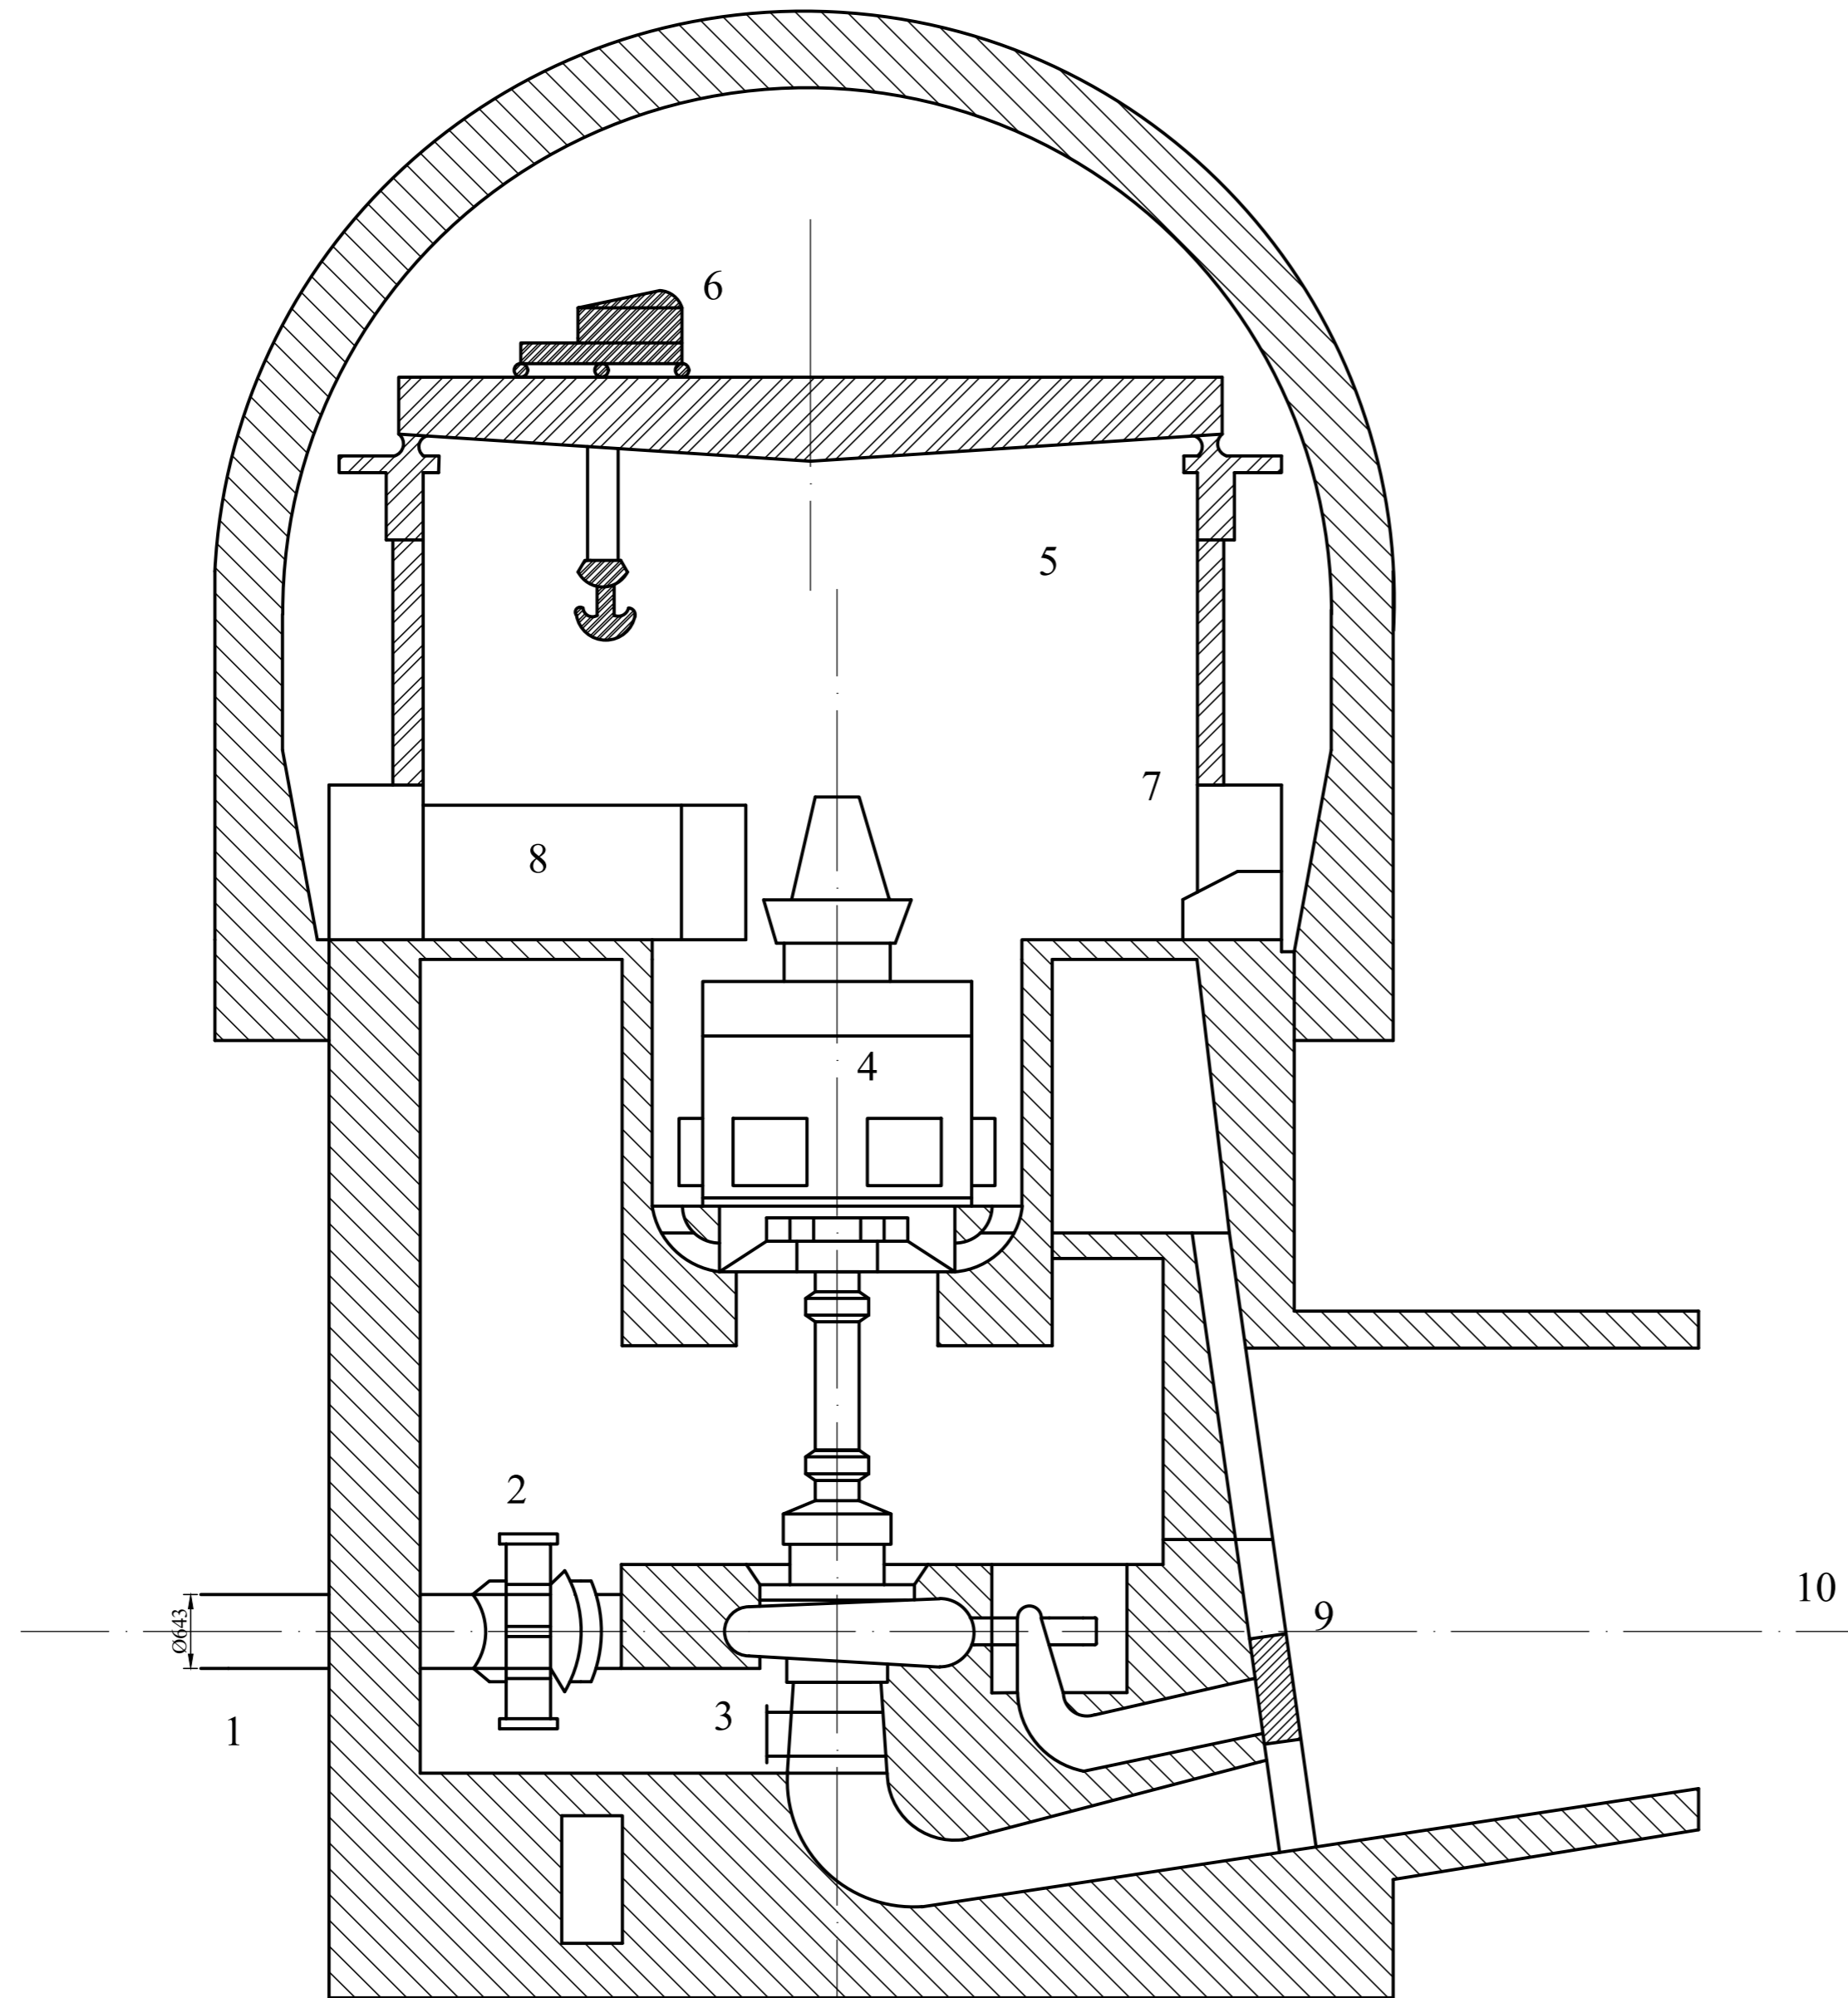

Download date / Datum preuzimanja: **2024-09-01**

Repository / Repozitorij:

[Repository of the University of Rijeka, Faculty of Engineering](#)

LEGENDA

1	ČELIČNI TLAČNI CJEVOVOD
2	KUGLASTI ZATVARAČ
3	TURBINA
4	GENERATOR
5	HALA STROJARNICE
6	MOSNA DIZALICA
7	KOMANDA
8	POMOĆNE PROSTORIJE
9	TABLASTI ZATVARAČ
10	IZLAZNA GRAĐEVINA

Naziv sklopa:	Datum	Ime i mat. br.	Polpis	Prog. br.:	Mjerilo:
Presjek turbine	Nacrtao: 24.06.23.	Adrian Lisac 9996003753		1	
Broj skl. crteža:	Provjerio:			1	
1	Odobrio:			2022/23	
Tehnički fakultet Rijeka	Naziv dijela: Slika centrale			Broj crteža: 01	M 1:50