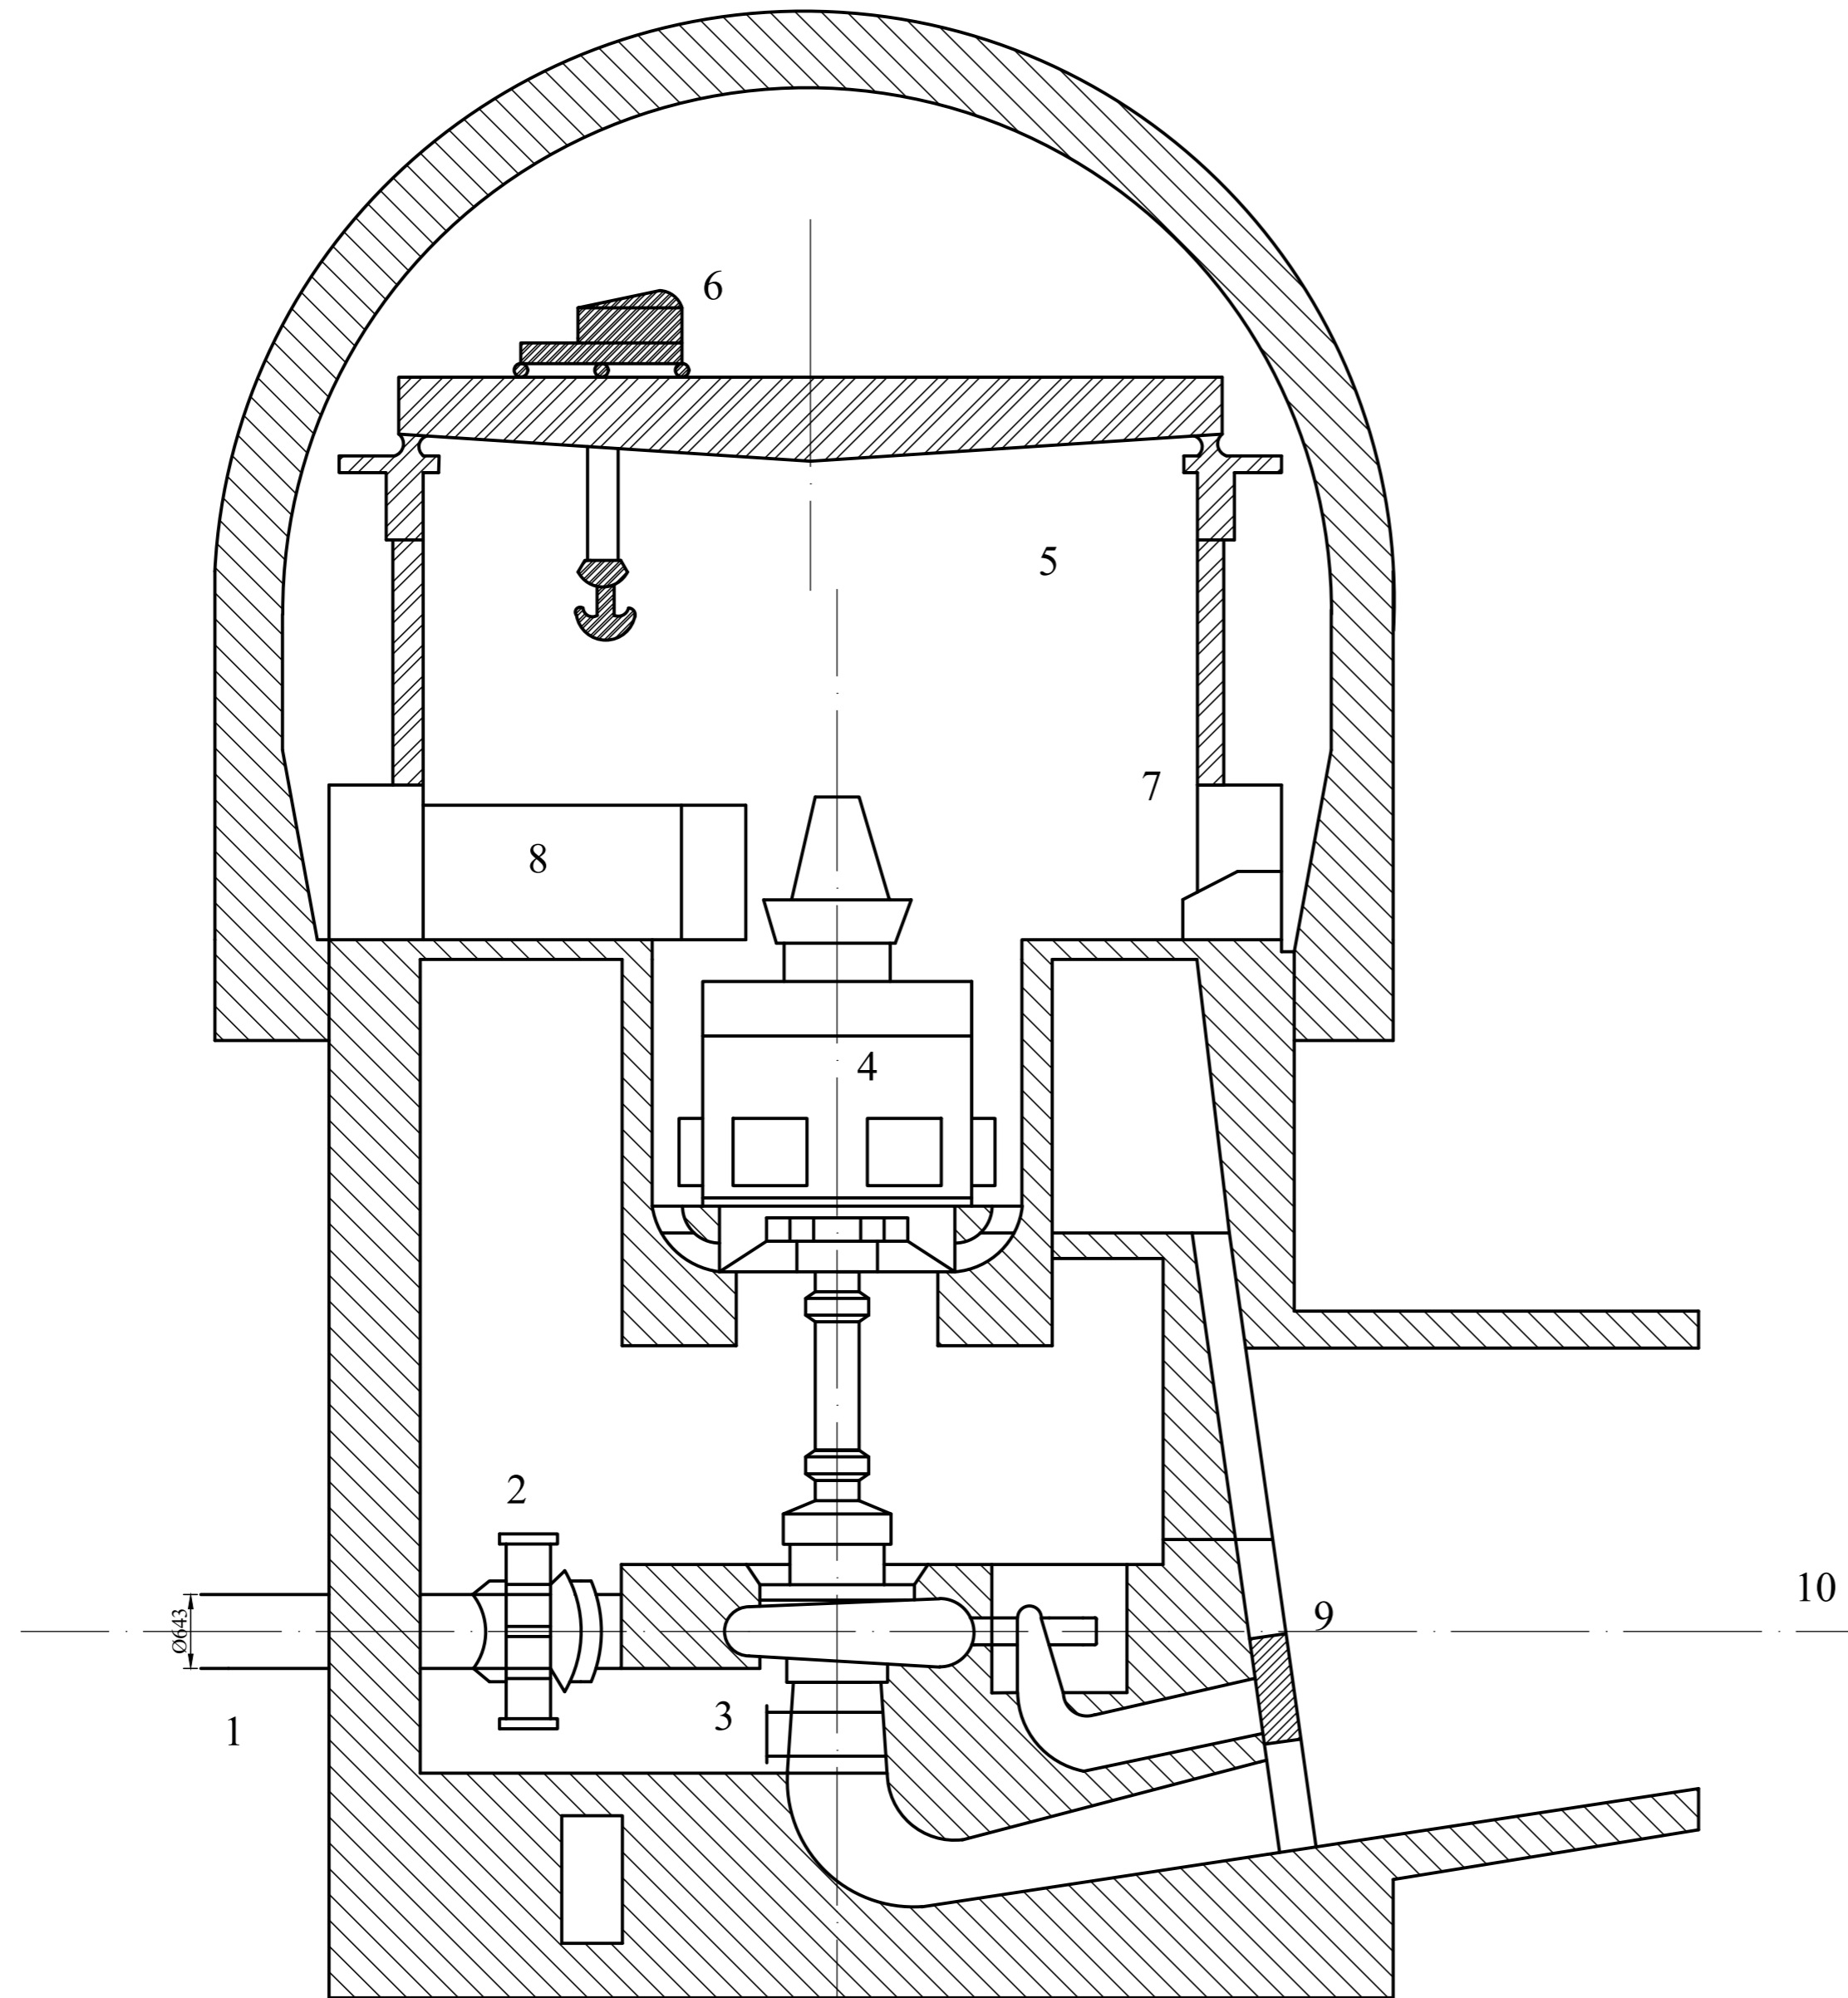

Download date / Datum preuzimanja: **2024-06-26**

Repository / Repozitorij:

[Repository of the University of Rijeka, Faculty of Engineering](#)

LEGENDA

1	ČELIČNI TLAČNI CJEVOVOD
2	KUGLASTI ZATVARAČ
3	TURBINA
4	GENERATOR
5	HALA STROJARNICE
6	MOSNA DIZALICA
7	KOMANDA
8	POMOĆNE PROSTORIJE
9	TABLASTI ZATVARAČ
10	IZLAZNA GRAĐEVINA

Naziv sklopa:	Datum	Ime i mat. br.	Polpis	Prog. br.:	Mjerilo:
Presjek turbine	Nacrtao: 24.06.23.	Adrian Lisac 9996003753		1	
Broj skl. crteža:	Provjerio:			1	
1	Odobrio:			2022/23	
Tehnički fakultet Rijeka	Naziv dijela: Slika centrale			Broj crteža: 01	M 1:50